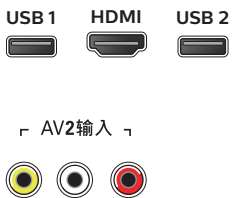

尺寸

- 兼容的墙架: 200 x 200, M4x4

附件

- 用户手册: 简体中文
- 随附的附件: 电源线, 遥控器, 用户手册, 桌架, 2 节 AAA 电池, 保修单, 快速入门指南

支持的显示分辨率

电脑格式

分辨率	刷新率
640 x 480	60 赫兹
800 x 600	60 赫兹
1024 x 768	60 赫兹
1360 x 768	60 赫兹
1920 x 1080	60 赫兹
1600 x 900	60 赫兹
720 x 400	70 赫兹

视频格式

分辨率	刷新率
480i	60 赫兹
480p	60 赫兹
576i	50 赫兹
576p	50 赫兹
720p	50、60 赫兹
1080i	50、60 赫兹
1080p	50、60 赫兹

多媒体应用

- 多媒体连接: USB
- 播放格式: AVI, H.264/MPEG-4 AVC, MP3

产品亮点

2 x 8W 音响功率

2 x 8 W 的清晰音质

内置 WiFi

集成的 WiFi 可让您连接到网络冲浪。只需使用简易设置向导将电视连接到无线家庭网络, 即可享受智能电视的各种好处, 无线操控, 简单快捷。

Connections

Side

Rear

发行日期 2016-03-25

版本: 2.0.1

12 NC: 8670 001 24111
EAN: 69 59033 85206 0

© 2016 Koninklijke Philips N.V.
保留所有权利。