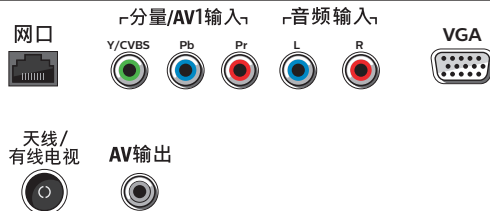

尺寸

- 兼容的墙架: 200 x 200, M4x4

附件

- 用户手册: 简体中文
- 随附的附件: 电源线, 遥控器, 用户手册, 桌架, 2 节 AAA 电池, 保修单, 快速入门指南

支持的显示分辨率

电脑格式

分辨率	刷新率
640 x 480	60 赫兹
800 x 600	60 赫兹
1024 x 768	60 赫兹
1360 x 768	60 赫兹
1920 x 1080	60 赫兹
1600 x 900	60 赫兹
720 x 400	70 赫兹

视频格式

分辨率	刷新率
480i	60 赫兹
480p	60 赫兹
576i	50 赫兹
576p	50 赫兹
720p	50、60 赫兹
1080i	50、60 赫兹
1080p	50、60 赫兹

多媒体应用

- 多媒体连接: USB
- 播放格式: AVI, H.264/MPEG-4 AVC, MP3

产品亮点

2 x 8W 音响功率

2 x 8 W 的清晰音质

内置 WiFi

集成的 WiFi 可让您连接到网络冲浪。只需使用简易设置向导将电视连接到无线家庭网络, 即可享受智能电视的各种好处, 无线操控, 简单快捷。

Connections

Side

Rear

发行日期 2016-03-25

版本: 2.0.1

12 NC: 8670 001 24111
EAN: 69 59033 85206 0

© 2016 Koninklijke Philips N.V.
保留所有权利。