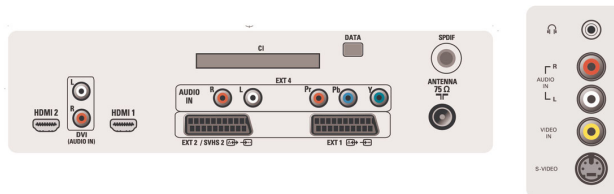

Anschlussmöglichkeiten

- Ext 1 Scart: Audio links/rechts, FBAS-Ein-/Ausgang, RGB
- Ext 2 Scart: Audio links/rechts, FBAS-Ein-/Ausgang, S-Video-Eingang, RGB-Ausgang
- Vordere/seitliche Anschlüsse: Linker/rechter Audio-Eingang, FBAS-Eingang, Kopfhörer-Ausgang, S-Video-Eingang
- Weitere Anschlüsse: Common Interface, SP-DIF-Ausgang (koaxial), Antenne IEC75
- Ext 4: YPbPr
- Ext 6: HDMI

- Ext 5: HDMI
- Anzahl Scartanschlüsse: 2

Stromversorgung

- Stromverbrauch: 360 W W
- Standby-Stromverbrauch: <2 W
- Netzspannung: 220 bis 240 VAC +/- 10 %
- Umgebungstemperatur: 5 °C bis 40 °C
- Stromversorgung: 90 bis 240 VAC

Abmessungen

- Gerätegewicht: 57.3 kg
- Gewicht (inkl. Verpackung): 63 kg
- Abmessungen Gerät (B x H x T): 1425 x 786 x 118 mm
- Gehäusefarbe: Schwarzes Gehäuse mit Tempered Glass Deco Front
- VESA-kompatible Wandhalterung: 800 x 400 mm
- Abmessung Box (B x H x T): 1504 x 1002 x 374 mm
- Abmessungen Gerät inkl. Fuß (B x H x T): 1425 x 856 x 325 mm

Zubehör

- Mitgeliefertes Zubehör: Design Tischfuß, Netzkabel, Schnellstartanleitung, Registrierungskarte, Fernbedienung, Antennenkabel, Betriebsanleitung, Garantiezertifikat, Batterien für Fernbedienung
- Optionales Zubehör: Fußbodenständer

Stereo system					Transmission system					
2CS DK	NICAM DK	2CS BG	NICAM I	NICAM LL	PAL BG	PAL D/K	PAL I	SECAM BG	SECAM DK	SECAM LL
•	•	•	•	•	•	•	•	•	•	•

Ausstellungsdatum
2019-06-28

Version: 4.0.6

12 NC: 8670 000 23959
EAN: 87 10895 94529 5

© 2019 Koninklijke Philips N.V.
Alle Rechte vorbehalten.

Technische Daten können ohne vorherige Ankündigung geändert werden. Die Marken sind Eigentum von Koninklijke Philips N.V. oder der jeweiligen Firmen.

www.philips.com