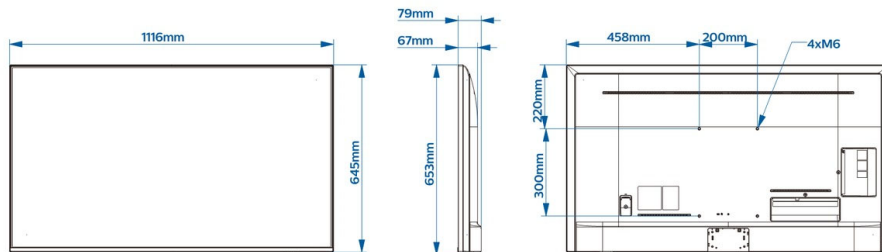

- WMA (versie 2 tot versie 9.2), WMA-PRO (v9 en v10)
- Ondersteunde afbeeldingsindelingen: JPG, PNG, BMP, GIF

Ondersteunde beeldschermresolutie

- Tuner: Overige: tot 1920 x 1080p bij 60 Hz, T2 HEVC: tot 3840 x 2160 bij 60 Hz
- USB, LAN: HEVC: tot 3840 x 2160 bij 60 Hz, Overige: tot 1920 x 1080p bij 60 Hz
- HDMI: tot 3840 x 2160p bij 60 Hz

Afmetingen

- Afmetingen van set (B x H x D): 1116 x 645 x 67/79 mm
- Gewicht van het product: 13,2 kg
- Compatibel met VESA-wandmontagesysteem: 200 x 300 mm, M6

Publicatiedatum
2022-05-16

Versie: 1.0.1

12 NC: 8670 001 78196
EAN: 87 18863 03083 7