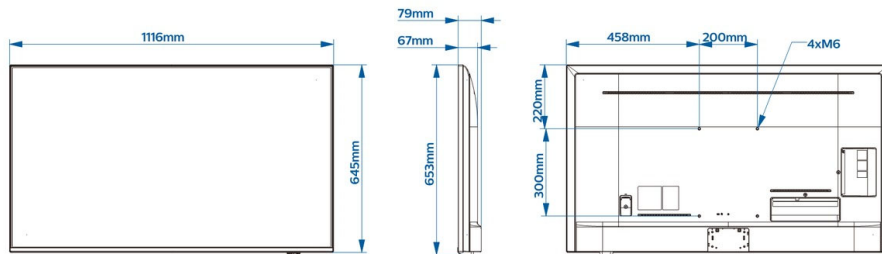

## Méretek

- Egység méretei (Sz x Ma x Mé): 1116 x 645 x 67/79 mm
- Termék tömege: 13,2 kg
- Fali tartóval kompatibilis: 200 x 300 mm, M6

Kiadás dátuma  
2022-07-22

Verzió: 1.0.1

12 NC: 8670 001 78196  
EAN: 87 18863 03083 7