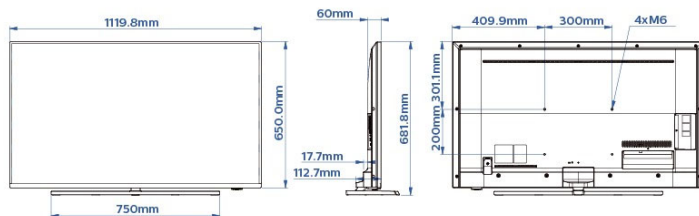

Afmetingen

- Afmetingen van set (B x H x D): 1120 x 650 x 60/78 mm
- Afmetingen apparaat (met standaard) (B x H x D): 1120 x 681 x 240 mm
- Gewicht van het product: 13,5 kg
- Gewicht (incl. standaard): 16 kg
- Compatibel met VESA-wandmontagesysteem: M6, 300 x 200 mm