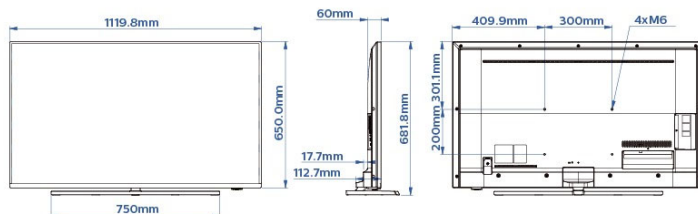

Méretek

- Egység méretei (Sz x Ma x Mé): 1120 x 650 x 60/78 mm
- A készülék méretei állvánnyal (Sz x Ma x Mé): 1120 x 681 x 240 mm
- Termék tömege: 13,5 kg
- Termék tömege (+állvány): 16 kg
- A VESA szabvánnyal kompatibilis: M6, 300 x 200 mm