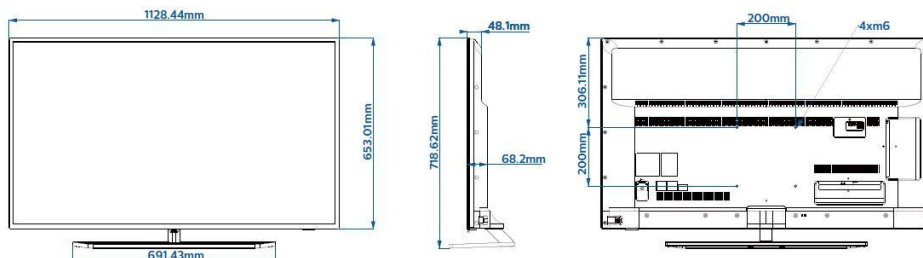

Specifikationer

Billede/display

- Display: 4K Ultra HD LED
- Diagonal skærmstørrelse: 50 tommer / 126 cm
- Panelopløsning: 3840 x 2160p
- Lysstyrke: 350 cd/m²
- Betragtningvinkel: 178° (V)/178° (L)

Audio (Lyd)

Understøttet skærmopløsning

- HDMI 1/2: Op til 3840 x 2160p ved 60 Hz
- HDMI 3: Op til 3840 x 2160p ved 30Hz
- Tuner: Andre: Op til 1920 x 1080p @ 60 Hz, T2 HEVC: Op til 3840 x 2160 @ 60 Hz
- USB, LAN: HEVC: Op til 3840 x 2160 @ 60 Hz, Andre: Op til 1920 x 1080p @ 60 Hz

Mål

- Mål på anlæg (B x H x D): 1128 x 653 x 68/78 mm
- Apparatets mål inklusive stander (B x H x D): 1128 x 715 x 225 mm
- Produktvægt: 12,8 kg
- Produktvægt (+ stand): 13,6 kg
- Kompatibel med VESA-vægbeslag: 200 x 200 mm, M6