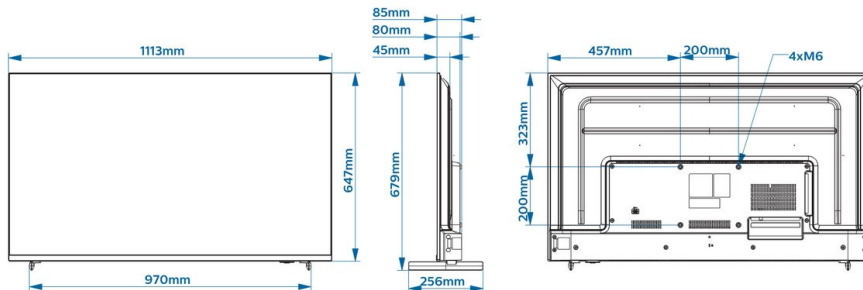

ヘルスケア機能

- コントロール: マルチリモコン, ナースコールシステムとの互換性
- 利便性: TalkBack, メインスピーカー単独のミュート
- 安全性: クラス II の二重絶縁, 難燃性

マルチメディア

- ビデオ再生をサポート: 形式: H.264 / MPEG4 AVC, MPEG1, MPEG2, MPEG4, WMV9/VC1, HEVC, コンテナ: AVI, MKV, VP9

- サポートされる字幕形式: SRT, SMI, TXT
- サポートされる音楽形式: MP3, AAC, WAV, WMA (v2 から最大 v9.2), WMA-PRO (v9 および v10)
- サポートされる画像形式: JPG, PNG, BMP, GIF

対応解像度

- USB, LAN: HEVC: 最大 3840 x 2160@60Hz, その他: 最大 1920 x 1080p@60Hz
- チューナー: T2 HEVC: 最大 3840 x 2160@60Hz
- HDMI: 最大 3840 x 2160p@60Hz

アクセサリ

- 付属: リモコン 22AV2005D, 単 4 形電池 2 本, 電源コード, エッジスタンド
- オプション: Bluetooth RC 22AV2025B/00, DOCSIS ケーブルモデム 22AV1970A, セットアップ RC 22AV9574A/12

電源

- 主電源: AC 110 ~ 240V, 50/60Hz
- 省電力機能: ECO モード, 自動スリープタイマー, ライトセンサー
- 周辺温度: 0 ~ 40 °C

質量/寸法

- セットのサイズ (W x H x D): 1113 x 647 x 85 mm
- 本体重量: 10.6 kg
- スタンドを含むサイズ (W x H x D): 1113 x 679 x 256 mm
- 本体重量 (スタンド使用時): 10.8 kg
- 壁取り付け対応: M6, 200 x 200 mm

株式会社フィリップス・ジャパン
© 2022 Philips Japan, Ltd.
All rights reserved.

仕様は、事前に通知することなく変更されることがあります。記載されている製品名などの固有名詞は、Koninklijke Philips N.V. またはその他の会社

www.philips.com

発行日 2022-07-22

バージョン: 3.0.1

12 NC: 8670 001 78186
EAN: 87 18863 03074 5

Philips Japan, Ltd.

- Netflix: アプリを有効にするには、承認および適用が必要な所定の利用規約が適用されます。
- Google アシスタントは、国と言語の設定によって使用できない場合があります。Google アシスタントを使用するには、音声機能付きのオプションのリモコンが必要です。
- 使用可能な機能はインテグレーションの選択した導入によって異なります。
- フィリップスは、アプリの可用性または正しい動作の継続性を保証しません。
- 実際の空きメモリーは、デバイスの事前設定により少なくなることがあります。
- このテレビは、RoHS 指令の現在の適用除外用途に基づき代替技術が存在しない特定のパーツまたはコンポーネントのみ鉛を使用しています。
- Android, Google Play および Chromecast は、Google LLC の商標です。