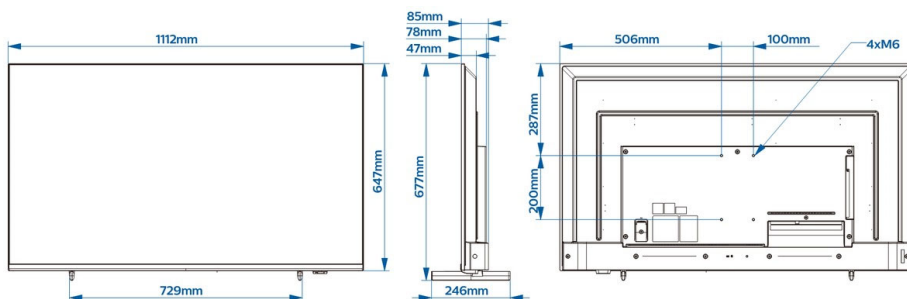

Méretetek

- Egység méretei (Sz x Ma x Mé): 1112 x 647 x 78/85 mm
- A készülék méretei állvánnyal (Sz x Ma x Mé): 1112 x 677 x 246 mm
- Termék tömege: 11,3 kg
- Termék tömege (+állvány): 11,5 kg
- Fali tartóval kompatibilis: M6, 100 x 200 mm