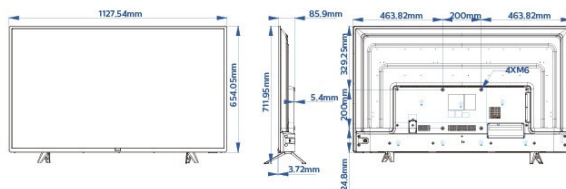

Méreték

- Egység méretei (Sz x Ma x Mé): 1128 x 655 x 81/86 mm
- A készülék méretei állvánnyal (Sz x Ma x Mé): 1128 x 712 x 215 mm
- Termék tömege: 10,4 kg
- Termék tömege (+állvány): 10,6 kg
- A VESA szabvánnyal kompatibilis: M6, 200 x 200 mm