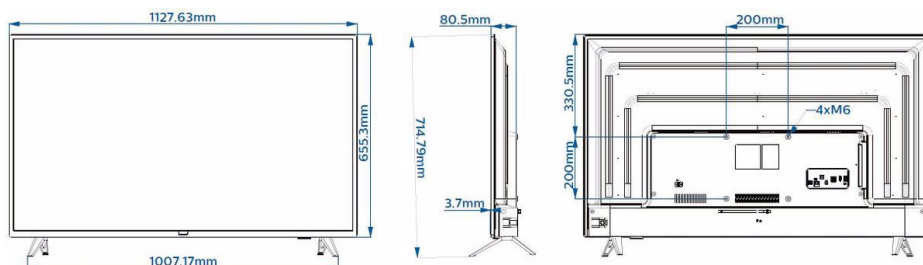

Afmetingen

- Afmetingen van set (B x H x D): 1128 x 655 x 80,5/86 millimeter
- Afmetingen apparaat (met standaard) (B x H x D): 1128 x 715 x 214,5 millimeter
- Gewicht van het product: 11,3 kg
- Gewicht (incl. standaard): 11,6 kg
- Compatibel met VESA-wandmontagesysteem: 200 x 200 mm, M6