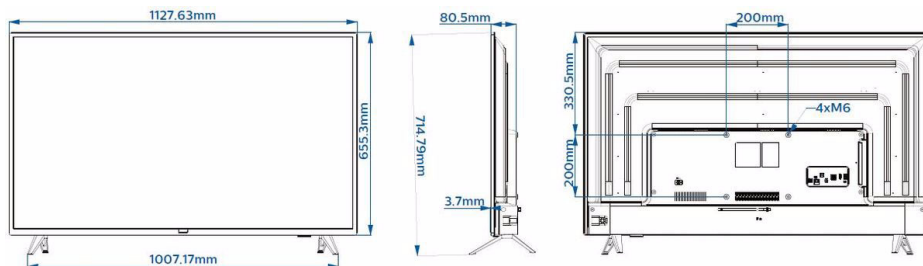

## Kép/Kijelző

- Kijelző: LED, Full HD
- Átlós képernyőméret: 50 hüvelyk / 126 cm
- Panel felbontása: 1920 x 1080p
- Fényerő: 250 cd/m<sup>2</sup>
- Megtekintési szög tartomány: 178° (H) / 178° (V)

## Méreték

- Egység méretei (Sz x Ma x Mé): 1128 x 655 x 80,5/86 mm
- A készülék méretei állvány nélkül (Sz x Ma x Mé): 1128 x 715 x 214,5 mm
- Termék tömege: 11,3 kg
- Termék tömege (+állvány): 11,6 kg
- A VESA szabvánnyal kompatibilis: 200 x 200 mm, M6