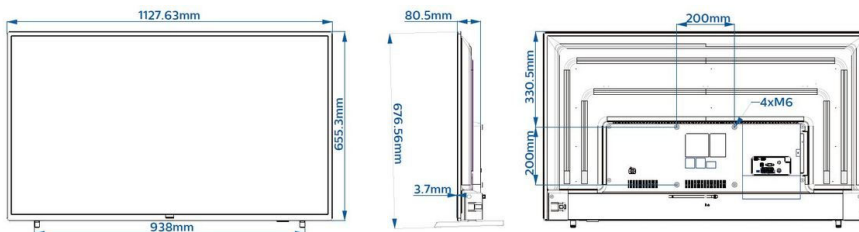

Specifikace

Obraz/displej

- Displej: LED Full HD, D-LED
- Úhlopříčka obrazovky: 50 palců / 126 cm
- Rozlišení panelu: 1920 x 1080p
- Jas: 250 cd/m²
- Úhel sledování: 178° (H) / 178° (V)

Audio

- Zvukový výstupní výkon: 16 (2 x 8) W
- Reprodukce: 2,0, Směřující dolů
- Zvukové funkce: Automatické vyrovnávání hlasitosti, Dynamické basy, Incredible Surround, Dolby MS10

Rozměry

- Rozměry sady (Š x V x H): 1128 x 655 x 81/86 mm
- Rozměry přístroje se stojanem (Š x V x H): 1128 x 679 x 214,5 mm
- Hmotnost výrobku: 11,3 kg
- Hmotnost výrobku (+ podstavec): 11,6 kg
- Kompatibilní s montáží na stěnu VESA: 200 x 200 mm, M6