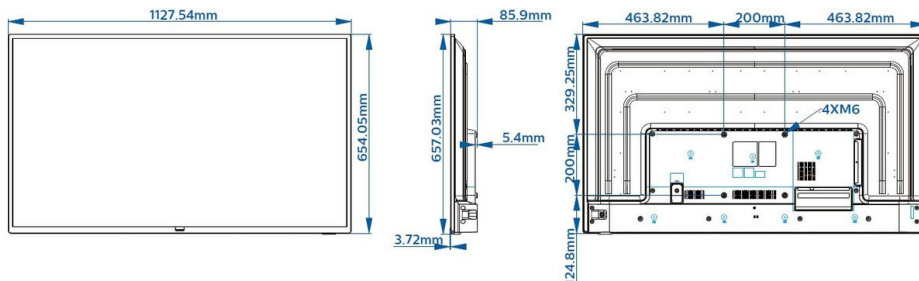

Műszaki adatok

Kép/Kijelző

- Kijelző: 4K Ultra HD LED
- Átlós képernyőméret: 50 hüvelyk / 126 cm
- Panel felbontása: 3840x2160p
- Fényerő: 350 cd/m²
- Kontrasztarány (tipikus): 5000:1
- Üzem mód: Fekvő, 16/7

Méreték

- Egység méretei (Sz x Ma x Mé): 1128 x 655 x 81/86 mm
- Termék tömege: 10,4 kg
- A VESA szabvánnyal kompatibilis: M6, 200 x 200 mm

Kiadás dátuma
2022-04-21

Verzió: 6.1.1

12 NC: 8670 001 66842
EAN: 87 18863 02393 8