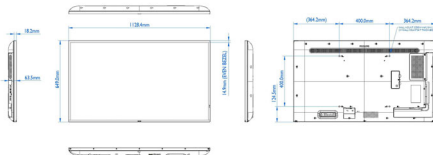

Voorwaarden voor een goede werking

- Hoogte: 0 ~ 3000 m
- Temperatuurbereik (in bedrijf): 0 ~ 40 °C
- MTBF: 50.000 uur
- Temperatuurbereik (opslag): -20 ~ 60 °C
- Vochtigheidsbereik (in werking) [RV]: 20–80% RV (zonder condensvorming)
- Vochtigheidsbereik (opslag) [RV]: 5–95% RV (zonder condensvorming)

Multimediatoepassingen

- Video afspelen via USB: MPEG, H.263, H.264, H.265
- Foto's bekijken via USB: BMP, JPEG, PNG
- Audio afspelen via USB: AAC, HEAAC, MPEG

Interne speler

- CPU: 2 x A53 + 2 x A73
- GPU: ARM Mali G51

- Geheugen: 3 GB DDR
- Opbergen: 32 GB eMMC

Accessoires

- Meegeleverde accessoires: Snelstartgids, RS232-kabel, AC-netsnoer, IR-sensorkabel (1,8 m), Afstandsbediening en AAA-batterijen
- Meegeleverde accessoires: RS232 daisy-chain-kabel, Philips-logo (x1), Klep van de netstroomschakelaar, USB-klepje (x1), Schroeven
- Standaard: BM05922 (optioneel)

Diversen

- Taalversies in beeldschermmenu: Engels, Frans, Duits, Spaans, Pools, Turks, Russisch, Italiaans, Vereenvoudigd Chinees, Traditioneel Chinees, Arabisch, Japans, Deens, Nederlands, Fins, Noors, Portugees, Zweeds
- Garantie: 3 jaar garantie
- Officiële goedkeuringen: CE, CCC, RoHS, BSMI, CB, VCCI, CU, EMV, EnergyStar 8.0, ETL, FCC, klasse A, PSB

Publicatiedatum
2024-03-29

Versie: 9.0.1

EAN: 87 12581 76921 5

© 2024 Koninklijke Philips N.V.
Alle rechten voorbehouden.

Specificaties kunnen zonder voorafgaande kennisgeving worden gewijzigd. Handelsmerken zijn het eigendom van Koninklijke Philips N.V. en hun respectieve eigenaren.

www.philips.com