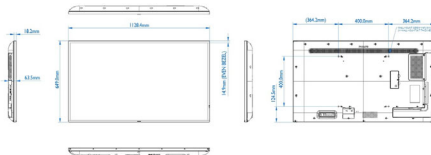

Energiaellátás

- Fogyasztás készenléti üzemmódban: 0,5 W
- Hálózati tápellátás: 100 ~ 240 V AC, 50 ~ 60 Hz
- Fogyasztás (tipikus): 105 W
- Fogyasztás (max.): 165 W
- Energiacímke-osztály: G

Működtetési feltételek

- Hőmérséklettartomány (üzem): 0 ~ 40 °C
- Hőmérséklet-tartomány (tárolási): -20 ~ 60 °C
- Tengerszint feletti magasság: 0 ~ 3000 m
- MTBF (meghibásodások közötti átlagos idő): 50 000 óra
- Páratartalom-tartomány (üzemi) [RH]: 20–80% rel. páratart. (nem kond.)
- Páratartalom-tartomány (tárolási) [RH]: 5–95% rel. páratart. (nem kond.)

Hang

- Beépített hangszórók: 2 x 10 W RMS

Tartozékok

- Mellékelt tartozékok: Gyors üzembe helyezési útmutató, RS232 kábel, Hálózati tápkábel, HDMI kábel, Távvezérlő és AAA elemek

- Állvány: BM05922 (opcionális)
- Mellékelt tartozékok: RS232 soros összefűzőkábel, Philips logó (1 db), Csavarok, USB-fedél (1 db), Hálózati kapcsoló fedele

Multimédiás alkalmazások

- USB audiólejátszás: AAC, HEAAC, MPEG
- USB képlejátszás: BMP, JPEG, PNG
- USB videolejátszás: MPEG, H.263, H.264, H.265, VP8

Egyéb

- Képernyőn megjelenő nyelvek: angol, francia, német, spanyol, Polish, török, orosz, olasz, egyszerűsített kínai, hagyományos kínai, arab, japán, dán, holland, finn, norvég, portugál, svéd
- Előírt jóváhagyások: CE, CCC, RoHS, BSMI, CB, VCCI, CU, EMF, EnergyStar 8.0, ETL, FCC, A osztály, PSB
- Jótállás: 3 év garancia

Kiadás dátuma
2021-07-26

Verzió: 4.0.1

12 NC: 8670 001 68854
EAN: 87 12581 76889 8

© 2021 Koninklijke Philips N.V.
Minden jog fenntartva.

A műszaki adatok előzetes figyelmeztetés nélkül változhatnak. Minden védjegy a Koninklijke Philips N.V. céget, vagy az illető jogtulajdonost illeti

www.philips.com