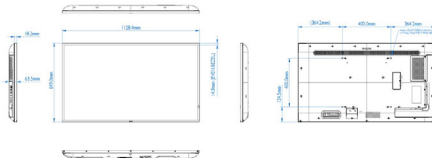

Eksplotavimo sąlygos

- Temperatūros diapazonas (darbinės): 0–40 °C
- Temperatūros diapazonas (laikymo): –20–60 °C
- MTBF: 50 000 val.
- Aukštis: 0–3000 m
- Drėgmės diapazonas (darbinis) [SD]: 20–80 % SD (be kondensato)
- Drėgmės diapazonas (saugojimas) [SD]: 5–95 % SD (be kondensato)

Maitinimas

- Elektros energija: 100–240 V, ~50 / 60 Hz
- Elektros energijos suvartojimas veikiant budėjimo režimu: < 0,5 W
- Suvartojimas (maks.): 165 W

- Suvartojimas (tipinis): 105 W
- Energijos taupymo funkcijos: Išmanusis energijos naudojimas

Garsas

- Integruoti garsiakalbiai: 2 x 10 W RMS

Multimedijos programos

- USB atkūrimas, vaizdo įrašas: H.264, JPEG, MPEG, WMV3
- USB atkūrimas, vaizdas: JPEG, BMP, PNG
- USB atkūrimas, garsas: AAC, WMA, HEAAC, MPEG

Priedai

- Pridedami priedai: AC maitinimo laidas, RS232 laidas, Nuotolinis valdymas, Nuotolinio valdymo pulso baterijos, Greitos pradžios vadovas
- Pridedami priedai: IR jutiklio laidas (1,8 m) (x 1), RS232 nuosekliosios grandinės sujungimo laidas, „Philips“ logotipas (x 1), USB dangtelis ir varžtas (x 2)
- Stovas: BM05922 (pasirenkama)

Kita

- Garantija: 3 metų garantija
- Ekranas meniu kalbos: anglų, prancūzų, vokiečių, italų, lenkų, rusų, ispanų, turkų, supaprastinta kinų, tradicinė kinų, arabų, japonų
- Patvirtinta atitikties taisyklių reikalavimams: CE, CB, BSMI, CU, EPA, ETL, FCC, A klasė, VCCI

Išleidimo data 2020-12-17

Versija: 2.0.1

12 NC: 8670 001 66078
EAN: 87 12581 76517 0

© 2020 „Koninklijke Philips N.V.“
Visos teisės saugomos.

Specifikacijos gali būti keičiamos be įspėjimo. Prekių ženklai yra „Koninklijke Philips N.V.“ ar jų atitinkamų savininkų nuosavybė.

www.philips.com