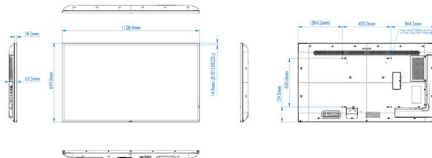

Működtetési feltételek

- Hőmérséklettartomány (üzem): 0 ~ 40 °C
- Hőmérséklet-tartomány (tárolási): -20 ~ 60 °C
- MTBF (meghibásodások közötti átlagos idő): 50 000 óra
- Tengerszint feletti magasság: 0 ~ 3000 m
- Páratartalom-tartomány (üzemi) [RH]: 20–80% relatív páratartalom (nem kondenzálódó)
- Páratartalom-tartomány (tárolási) [RH]: 5–95% relatív páratartalom (nem kondenzálódó)

Energiellátás

- Hálózati tápellátás: 100 - 240 V~, 50/60 Hz
- Fogyasztás készenléti üzemmódban: < 0,5 W
- Fogyasztás (max.): 165 W
- Fogyasztás (tipikus): 105 W

- Energiamegtakarítási funkciók: Smart Power
- Energiacímke-osztály: G

Hang

- Beépített hangszórók: 2 x 10 W RMS

Multimédiás alkalmazások

- USB videolejátszás: H.264, JPEG, MPEG, WMV3
- USB képlejátszás: JPEG, BMP, PNG
- USB audiorejátszás: AAC, WMA, HEAAC, MPEG

Tartozékok

- Mellékelt tartozékok: Hálózati tápkábel, RS232 kábel, Távezérlő, Elemek a távezérlőhöz, Gyors üzembe helyezési útmutató
- Mellékelt tartozékok: IR érzékelő kábele (1,8 m) (1 db), RS232 soros összefűzőkábel, Philips logó (1 db), USB-csatlakozó-fedél és csavar (2 db)
- Állvány: BM05922 (opcionális)

Egyéb

- Jótállás: 3 év garancia
- Képernyőn megjelenő nyelvek: angol, francia, német, olasz, lengyel, orosz, spanyol, török, egyszerűsített kínai, hagyományos kínai, arab, japán
- Előírt jóváhagyások: CE, CB, BSMI, CU, EPA, ETL, FCC, A osztály, VCCI

Kiadás dátuma
2022-05-18

Verzió: 3.0.1

12 NC: 8670 001 66078
EAN: 87 12581 76517 0

© 2022 Koninklijke Philips N.V.
Minden jog fenntartva.

A műszaki adatok előzetes figyelmeztetés nélkül változhatnak. Minden védjegy a Koninklijke Philips N.V. céget, vagy az illető jogtulajdonost illeti

www.philips.com