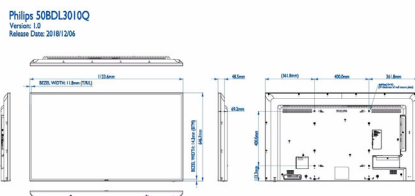

Radni uvjeti

- Raspon temperature (rada): 5 ~ 40 °C
- Raspon temperature (skladištenje): -20 ~ 60 °C
- MTBF: 50 000 sat(i)
- Nadmorska visina: 0 ~ 3000 m
- Raspon vlage (tijekom rada)[RH]: 20 ~ 80 % RV (bez kondenzacije)
- Raspon vlage (spremanje) [RH]: 5 ~ 95% RV (bez kondenzacije)

Napajanje

- Potrošnja (dok je uključen): 115 W
- Mrežno napajanje: 100 – 240 V~, 50/60 Hz
- Potrošnja energije u stanju pripravnosti: < 0,5 W
- potrošnja (maks.): 150 W

- Potrošnja (uobičajena): 115 W
- Značajke za uštedu energije: Smart Power

Zvuk

- Ugrađeni zvučnici: 2 x 10 W RMS

Multimedijske aplikacije

- USB reprodukcija videozapisa: MPEG, H.264, JPEG
- USB reprodukcija slike: JPEG, BMP, PNG
- USB reprodukcija zvuka: AAC, WMA, HEAAC, MPEG

Dotadna oprema

- Dodatna oprema u kompletu: AC mrežni kabel, RS232 kabel, Daljinski upravljač, Baterije za daljinski upravljač, Kratke upute za korisnike
- Isporučena dodatna oprema: Kabel IR senzora (1,8 m), Kabel za lančanu vezu RS232, Poklopac otvora za USB i vijak x1
- Postavljen uz zid: BM02542/BM05922

Razno

- Jamstvo: 3 godine jamstva
- Jezici prikaza na zaslonu: Engleski, Francuski, Njemački, Talijanski, Poljski, Ruski, Španjolski, Turski, Pojednostavljeni kineski, Tradicionalni kineski, Arapski, Japanski
- Odobrenja prema propisima: CE, CB, FCC, klasa B

Datum izdavanja
2020-01-31

Verzija: 2.1.1

12 NC: 8670 001 56782
EAN: 87 12581 75406 8

© 2020 Koninklijke Philips N.V.
Sva prava pridržana.

Specifikacije su podložne promjeni bez prethodne obavijesti. Trgovačke marke su u vlasništvu tvrtke Koninklijke Philips N.V. ili njihovih odgovarajućih vlasnika.

www.philips.com