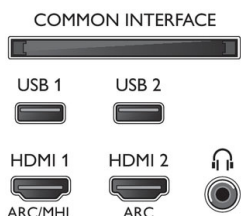

Connections

Side

Bottom

Datum vydání 2019-09-19

Verze: 12.0.1

12 NC: 8670 001 51821
EAN: 87 18863 01520 9

© 2019 Koninklijke Philips N.V.
Všechna práva vyhrazena.

Údaje mohou být změněny bez předchozího varování.
Ochranné známky jsou majetkem Koninklijke Philips N.V. nebo jejich příslušných vlastníků.