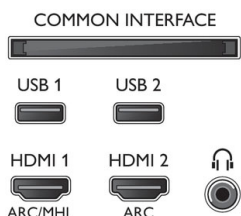

Connections

Side

Bottom

Publicatiedatum
2019-01-17

Versie: 8.0.1

12 NC: 8670 001 51808
EAN: 87 18863 01512 4

© 2019 Koninklijke Philips N.V.
Alle rechten voorbehouden.

Specificaties kunnen zonder voorafgaande kennisgeving worden gewijzigd. Handelsmerken zijn het eigendom van Koninklijke Philips N.V. en hun respectieve eigenaren.