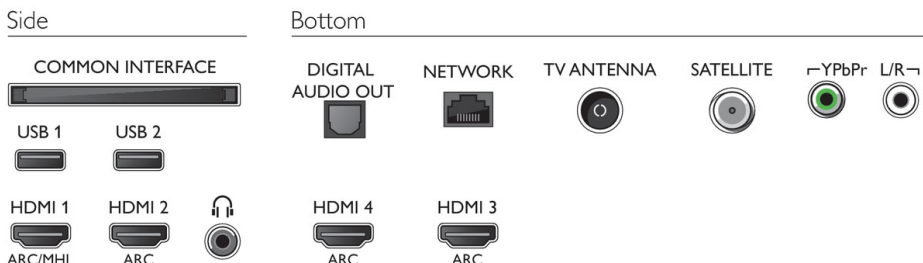

Connections

Publicatiedatum
2018-10-18

Versie: 6.0.1

12 NC: 8670 001 51808
EAN: 87 18863 01512 4

© 2018 Koninklijke Philips N.V.
Alle rechten voorbehouden.

Specificaties kunnen zonder voorafgaande kennisgeving worden gewijzigd. Handelsmerken zijn het eigendom van Koninklijke Philips N.V. en hun respectieve eigenaren.

www.philips.com

* EPG en actuele gegevens (tot 8 dagen) zijn afhankelijk van land en kabelmaatschappij.
* Het aanbod aan Android-app's verschilt per land. Ga voor meer informatie naar uw plaatselijke Google Play Store.
* Energieverbruik in kWh per jaar, op basis van het stroomverbruik van de televisie als deze 4 uur per dag, 365 dagen per jaar is ingeschakeld. Het werkelijke energieverbruik hangt af van hoe de televisie wordt gebruikt.
* De TV biedt ondersteuning voor gratis DVB-uitzendingen. Mogelijk worden bepaalde DVB-aanbieders niet ondersteund. Ga voor een recente lijst met aanbieders naar het gedeelte met veelgestelde vragen van de ondersteuningswebsite van Philips. Voor bepaalde aanbieders zijn voorwaarden en een abonnement vereist. Neem voor meer informatie contact op met uw aanbieder.
* Philips TV Remote-app en verwante functionaliteiten verschillen per TV-model, provider en land, smart device-model en besturingssysteem. Ga voor meer informatie naar: www.philips.com/TVRemoteapp.
* Het aanbod van Smart TV-apps verschilt per TV-model en land. Ga voor meer informatie naar: www.philips.com/smarttv.
* Alleen opnemen via USB voor digitale kanalen. Opnamen kunnen worden beperkt door een kopieerbeveiliging (CI+). Voor bepaalde landen en kanalen zijn mogelijk beperkingen van toepassing.
* Uw Amazon-apps zijn mogelijk niet beschikbaar in uw land. (De Amazon-apps werken momenteel alleen in het Verenigd Koninkrijk, Duitsland en Oostenrijk)
* Deze televisie bevat lood in bepaalde onderdelen of componenten waarvoor geen alternatieve technologie bestaat, in overeenstemming met bestaande vrijstellingsclausules van de RoHS-richtlijn.
* Google Assistant ingebouwd is beschikbaar als software-update voor Android TV's uit 2018.
* HDMI-aansluiting vereist voor SoundBars, luidsprekers en andere audioapparaten.
* De functionaliteit is onderhevig aan apps met ChromeCast ingebouwd en smart devices. Voor meer details gaat u naar pagina's over producten met ChromeCast ingebouwd.