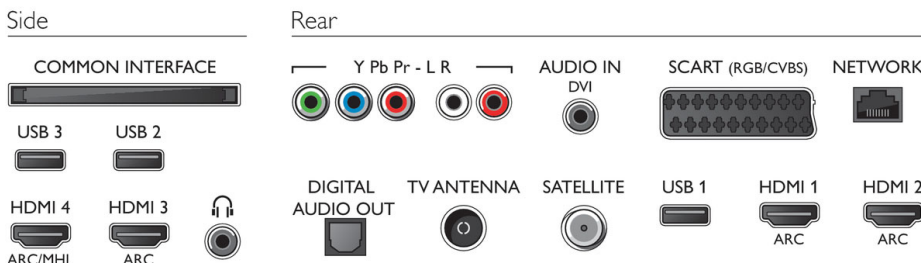

Abmessungen

- Abmessungen Box (B x H x T): 1.200 x 775 x 160 mm
- Abmessungen Gerät (B x H x T): 1099 x 643 x 79 mm
- Abmessungen Gerät inkl. Fuß (B x H x T): 1099 x 693 x 220 mm
- Produktgewicht: 11,97 kg
- Produktgewicht (+ Ständer): 12,47 kg
- Gewicht (inkl. Verpackung): 19,4 kg
- VESA-kompatible Wandhalterung: 400 x 200 mm

Zubehör

- Mitgeliefertes Zubehör: Fernbedienung, 2 x AA-Batterien, Tischfuß, Netzkabel, Kurzanleitung, Broschüre zu rechtlichen und Sicherheitsinformationen

Connections

Ausstellungsdatum
2019-11-29

Version: 14.0.1