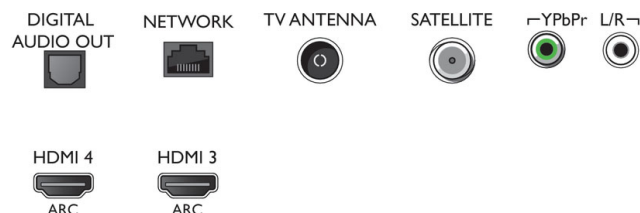

Connections

Side

Bottom

Fecha de emisión
2022-04-26

Versión: 7.5.1

12 NC: 8670 001 44382
EAN: 87 18863 01150 8

© 2022 Koninklijke Philips N.V.
Todos los derechos reservados.

Las especificaciones están sujetas a cambios sin previo aviso. Las marcas registradas son propiedad de Koninklijke Philips N.V. o de sus propietarios respectivos.

www.philips.com

* La guía electrónica de programación y la visibilidad real (hasta 8 días) dependen del país y del operador.

* Las ofertas de aplicaciones de Android varían en función del país. Para obtener más detalles visita tu tienda local de Google Play.

* Consumo de energía en kWh por año, basado en el consumo de energía de un televisor encendido durante 4 horas al día, 365 días al año. El consumo de energía real dependerá del modo en que se use el televisor.

* El televisor admite la recepción de DVB-T para emisiones gratuitas. Puede que determinados operadores de DVB-T no sean compatibles. Puedes encontrar una lista actualizada en la sección de preguntas frecuentes del sitio Web de asistencia de Philips. Algunos operadores requieren acceso condicional y suscripción. Ponte en contacto con tu operador para obtener más información.

* Google Cast está disponible solo en dispositivos y aplicaciones Google Cast Ready. Para obtener más información, visita la página de productos de Google Cast.

* La aplicación TV Remote de Philips y las funciones relacionadas varían según el modelo de televisor, el operador y el país, así como el modelo de dispositivo inteligente y el sistema operativo. Para obtener más detalles, visita: www.philips.com/TVRemoteapp.

* Las aplicaciones de Smart TV varían según el modelo de televisor y el país. Para obtener más información, visita: www.philips.com/smarttv.

* La grabación USB solo está disponible para canales digitales, las grabaciones pueden estar limitadas por la protección contra copias de las emisoras (CI+). Se pueden aplicar restricciones por país y canal.

* Ten en cuenta que las aplicaciones de Amazon podrían no estar siempre disponibles en tu país. (Actualmente las aplicaciones de Amazon funcionan solo en Reino Unido, Alemania y Austria)

* Este televisor contiene plomo solo en algunas partes o componentes donde no existe una tecnología alternativa de acuerdo con las cláusulas de exención de la Directiva RoHS.

* Se necesita una conexión HDMI para las barras de sonido, los altavoces y otros dispositivos de audio.