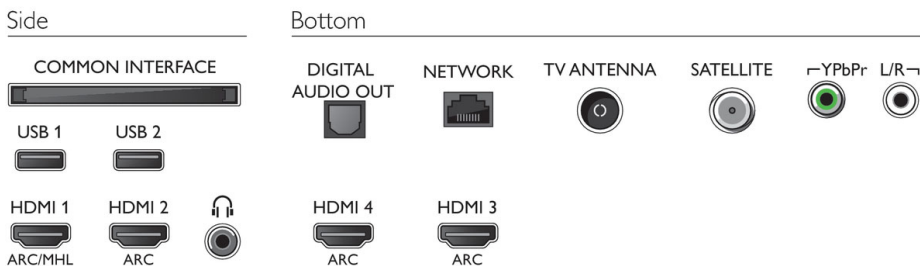

Connections

Fecha de emisión
2019-09-19

Versión: 7.5.1

12 NC: 8670 001 44382
EAN: 87 18863 01150 8

© 2019 Koninklijke Philips N.V.
Todos los derechos reservados.

Las especificaciones están sujetas a cambios sin previo aviso. Las marcas registradas son propiedad de Koninklijke Philips N.V. o de sus propietarios respectivos.

www.philips.com

* La guía electrónica de programación y la visibilidad real (hasta 8 días) dependen del país y del operador.

* Las ofertas de aplicaciones de Android varían en función del país. Para obtener más detalles visita tu tienda local de Google Play.

* Consumo de energía en kWh por año, basado en el consumo de energía de un televisor encendido durante 4 horas al día, 365 días al año. El consumo de energía real dependerá del modo en que se use el televisor.

* El televisor admite la recepción de DVB-T para emisiones gratuitas. Puede que determinados operadores de DVB-T no sean compatibles. Puedes encontrar una lista actualizada en la sección de preguntas frecuentes del sitio Web de asistencia de Philips. Algunos operadores requieren acceso condicional y suscripción. Ponte en contacto con tu operador para obtener más información.

* Google Cast está disponible solo en dispositivos y aplicaciones Google Cast Ready. Para obtener más información, visita la página de productos de Google Cast.

* La aplicación TV Remote de Philips y las funciones relacionadas varían según el modelo de televisor, el operador y el país, así como el modelo de dispositivo inteligente y el sistema operativo. Para obtener más detalles, visita: www.philips.com/TVRemoteapp.

* Las aplicaciones de Smart TV varían según el modelo de televisor y el país. Para obtener más información, visita: www.philips.com/smarttv.

* La grabación USB solo está disponible para canales digitales, las grabaciones pueden estar limitadas por la protección contra copias de las emisoras (CI+). Se pueden aplicar restricciones por país y canal.

* Ten en cuenta que las aplicaciones de Amazon podrían no estar siempre disponibles en tu país. (Actualmente las aplicaciones de Amazon funcionan solo en Reino Unido, Alemania y Austria)

* Este televisor contiene plomo solo en algunas partes o componentes donde no existe una tecnología alternativa de acuerdo con las cláusulas de exención de la Directiva RoHS.

* Se necesita una conexión HDMI para las barras de sonido, los altavoces y otros dispositivos de audio.