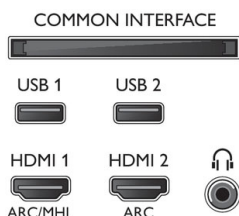

Connections

Side