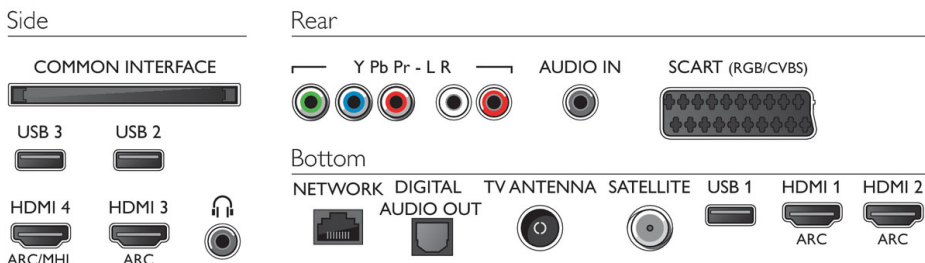

Connections

Ausstellungsdatum
2019-06-20

Version: 5.0.1

12 NC: 8670 001 45902
EAN: 87 18863 01298 7

© 2019 Koninklijke Philips N.V.
Alle Rechte vorbehalten.

Technische Daten können ohne vorherige Ankündigung geändert werden. Die Marken sind Eigentum von Koninklijke Philips N.V. oder der jeweiligen Firmen.

www.philips.com

* Android-App-Angebote variieren je nach Land. Weitere Informationen finden Sie in Ihrem lokalen Google Play Store.
* Energieverbrauch in kWh pro Jahr, beruhend auf dem Stromverbrauch des Fernsehers, wenn dieser 4 Stunden pro Tag an 365 Tagen in Betrieb ist. Der tatsächliche Energieverbrauch hängt davon ab, wie der Fernseher verwendet wird.
* Der Fernseher unterstützt DVB-T-Empfang für Free-to-Air-Übertragungen. Bestimmte DVB-T-Betreiber werden möglicherweise nicht unterstützt. Eine aktuelle Liste dieser Betreiber finden Sie in den FAQs auf der Philips Support-Website. Bei einigen Betreibern sind Conditional Access und ein Abonnement erforderlich. Weitere Informationen erhalten Sie von Ihrem Betreiber.
* Google Cast-Funktion ist abhängig von Google Cast-fähigen Apps und Geräten. Weitere Informationen finden Sie auf der Google Cast-Produktseite.
* Die Philips TV Remote App und ihre Funktionen können je nach Fernsehmodell, Anbieter und Land sowie je nach mobilem Gerät und Betriebssystem abweichen. Weitere Informationen finden Sie unter www.philips.com/TVRemoteapp.
* Das Angebot für Smart TV-Apps variiert je nach Modell und Land. Weitere Informationen finden Sie unter www.philips.com/smarttv.
* USB-Aufnahme nur für digitale Sender. Aufnahmen können durch Kopierschutz (CI+) eingeschränkt sein. Es können länder- und senderspezifische Einschränkungen gelten.
* Bitte beachten Sie, dass Ihre Amazon-Apps möglicherweise nicht immer in Ihrem Land zur Verfügung stehen. (Derzeit funktionieren Amazon-Apps nur in Deutschland, Österreich und Großbritannien)
* Einige Komponenten dieses Fernsehers, bei denen technologisch keine Alternative besteht, enthalten Blei. Dies entspricht der geltenden Ausnahmeregelung der RoHS-Richtlinie.