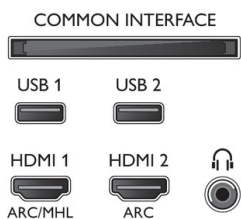

Connections

Side