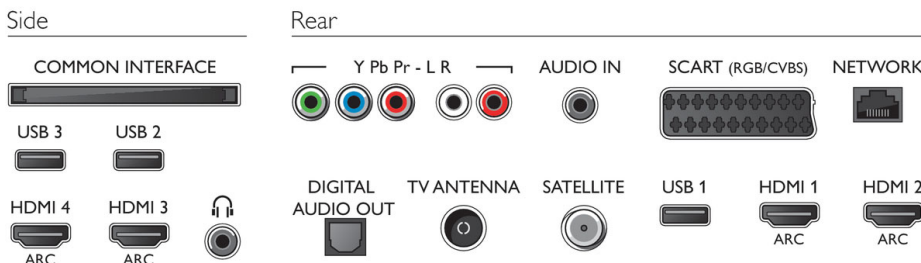

Connections

Ausstellungsdatum
2022-11-01

Version: 8.1.1

12 NC: 8670 001 23884
EAN: 87 18863 00328 2

© 2022 Koninklijke Philips N.V.
Alle Rechte vorbehalten.

Technische Daten können ohne vorherige Ankündigung geändert werden. Die Marken sind Eigentum von Koninklijke Philips N.V. oder der jeweiligen Firmen.

www.philips.com

* Eltern sollten während der 3D-Wiedergabe ihre Kinder überwachen und sicherstellen, dass sie sich nicht unwohl fühlen (wie oben beschrieben). Die Wiedergabe von 3D wird nicht für Kinder unter sechs Jahren empfohlen, da ihr visuelles System noch nicht vollständig ausgebildet ist.

* EPG und der darin angezeigte Sendezeitraum (bis zu 8 Tage) ist vom Land und Anbieter abhängig.

* Android-App-Angebote variieren je nach Land. Weitere Informationen finden Sie in Ihrem lokalen Google Play Store.

* Energieverbrauch in kWh pro Jahr, beruhend auf dem Stromverbrauch des Fernsehers, wenn dieser 4 Stunden pro Tag an 365 Tagen in Betrieb ist. Der tatsächliche Energieverbrauch hängt davon ab, wie der Fernseher verwendet wird.

* Cloud-Gaming-Angebote sind abhängig vom Spieleanbieter.

* Der Fernseher unterstützt DVB-T-Empfang für Free-to-Air-Übertragungen. Bestimmte DVB-T-Betreiber werden möglicherweise nicht unterstützt. Eine aktuelle Liste dieser Betreiber finden Sie in den FAQs auf der Philips Support-Website. Bei einigen Betreibern sind Conditional Access und ein Abonnement erforderlich. Weitere Informationen erhalten Sie von Ihrem Betreiber.

* (Philips) nur mit spezifischem Philips Player kompatibel.

* Google Cast-Funktion ist abhängig von Google Cast-fähigen Apps und Geräten. Weitere Informationen finden Sie auf der Google Cast-Produktseite.

* Die Philips TV Remote App und ihre Funktionen können je nach Fernsehmodell, Anbieter und Land sowie je nach mobilem Gerät und Betriebssystem abweichen. Weitere Informationen finden Sie unter www.philips.com/TVRemoteapp.

* Das Angebot für Smart TV-Apps variiert je nach Modell und Land. Weitere Informationen finden Sie unter www.philips.com/smarttv.

* USB-Aufnahme nur für digitale Sender. Aufnahmen können durch Kopierschutz (CI+) eingeschränkt sein. Es können länder- und senderspezifische Einschränkungen gelten.