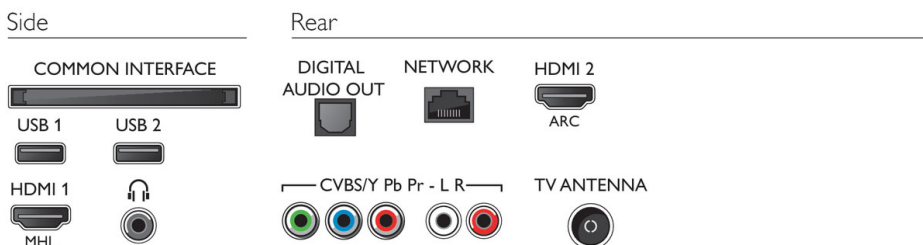

Abmessungen

- Abmessungen Box (B x H x T): 1.200 x 740 x 160 mm
- Abmessungen Gerät (B x H x T): 1099,18 x 645,4 x 79 mm
- Abmessungen Gerät inkl. Fuß (B x H x T): 1099,18 x 695,93 x 258,91 mm
- Produktgewicht: 11,12 kg
- Produktgewicht (inkl. Standfuß): 13,7 kg
- Gewicht (inkl. Verpackung): 16,9 kg
- Kompatible Wandhalterung: 200 x 200 mm, 400 x 200 mm

Zubehör

- Mitgeliefertes Zubehör: Fernbedienung, 2 AAA-Batterien, Standfuß, Netzkabel, Kurzanleitung, Broschüre zu rechtlichen und Sicherheitsinformationen

Smart TV-Funktionen

- Einfache Installation: Automatisches Erkennen von Philips Geräten, Geräte-Verbindungsassistent, Netzwerkinstallationsassistent, Einstellungsassistent
- Einfache Bedienung: Benutzerfreundliche Smart-Menü-Taste, On-Screen-Benutzerhandbuch
- Upgradefähige Firmware: Assistent für autom. Firmware-Akt., Firmware-Upgrade über USB, Online-Aktualisierung der Firmware
- Interactive TV: HbbTV
- Philips TV Remote App*: Apps, Programme, Steuerung, NowOnTV, TV-Guide, Video-on-Demand
- Programm: Pause TV, USB-Aufnahme*
- Bildschirmformat-Anpassung: Basic – Bildschirm ausfüllen, Vollbild, Zoom, Stretch
- SmartTV-Apps*: Online-Videoshops, Offener Web-Browser, Social TV, TV on Demand, YouTube
- Benutzerinteraktion: SimplyShare

Connections

Ausstellungsdatum
2022-08-05

Version: 11.2.1

12 NC: 8670 001 39143
EAN: 87 18863 01007 5

© 2022 Koninklijke Philips N.V.
Alle Rechte vorbehalten.

Technische Daten können ohne vorherige Ankündigung geändert werden. Die Marken sind Eigentum von Koninklijke Philips N.V. oder der jeweiligen Firmen.

www.philips.com