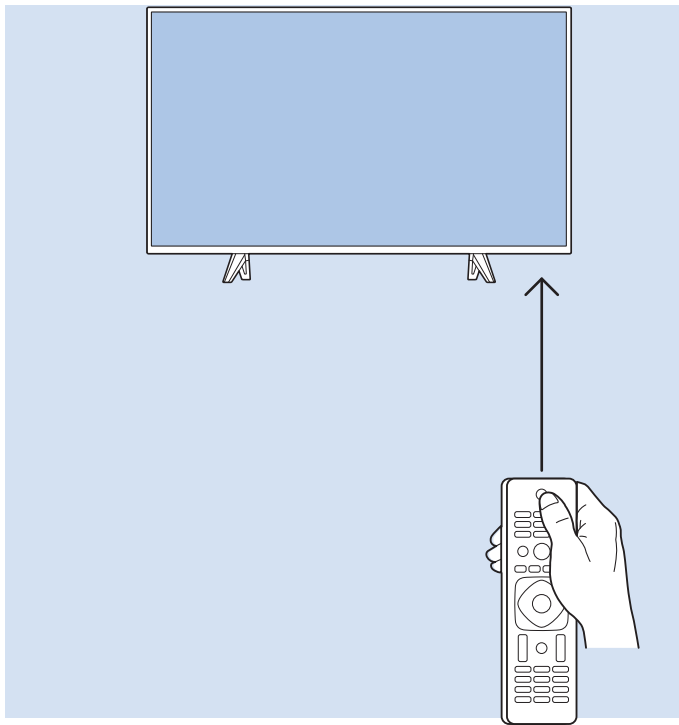

DVD Player - SCART

Network - Wired (Freeview)

VESA (x, y)
43" 200x200 M6
49" 400x200 M6

43"

108cm

49"

123cm

Help | Hilfe | Aide
Guida | Ayuda
Pomoc | Yardım
Руководство