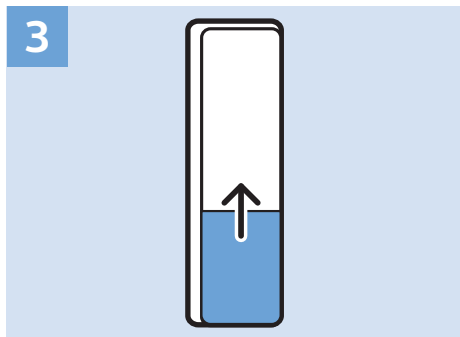

DVD Player - SCART

Network - Wired (Freeview)

VESA (x, y)
43" 200x200 M6
49" 400x200 M6

43"

108cm

49"

123cm

Help | Hilfe | Aide
Guida | Ayuda
Pomoc | Yardım
Руководство