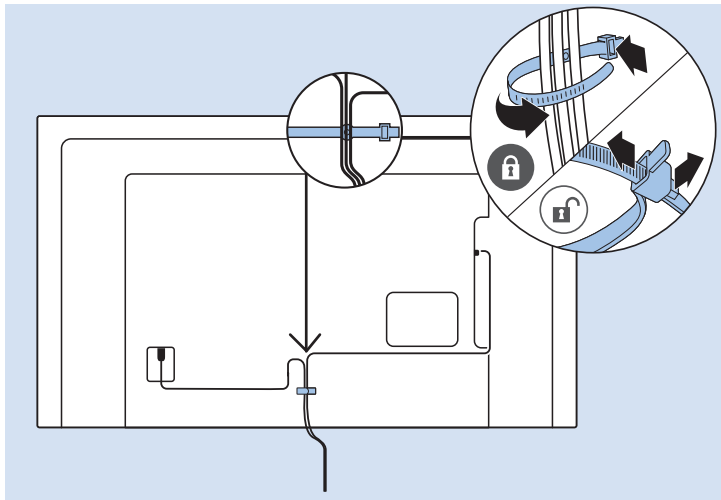

DVD Player - SCART

Network - Wired (Freeview)

VESA (x, y)
43" 200x200 M6
49" 400x200 M6

43"

108cm

49"

123cm

Help | Hilfe | Aide
Guida | Ayuda
Pomoc | Yardım
Руководство