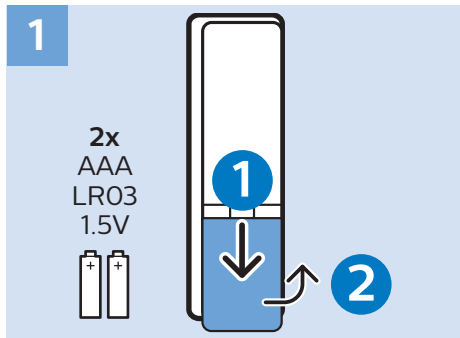

DVD Player - SCART

Network - Wired (Freeview)

VESA (x, y)
43" 200x200 M6
49" 400x200 M6

43"

108cm

49"

123cm

Help | Hilfe | Aide
Guida | Ayuda
Pomoc | Yardım
Руководство