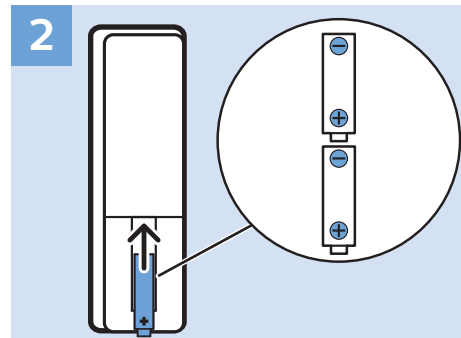

DVD Player - SCART

Network - Wired (Freeview)

VESA (x, y)
43" 200x200 M6
49" 400x200 M6

43"

108cm

49"

123cm

Help | Hilfe | Aide
Guida | Ayuda
Pomoc | Yardım
Руководство