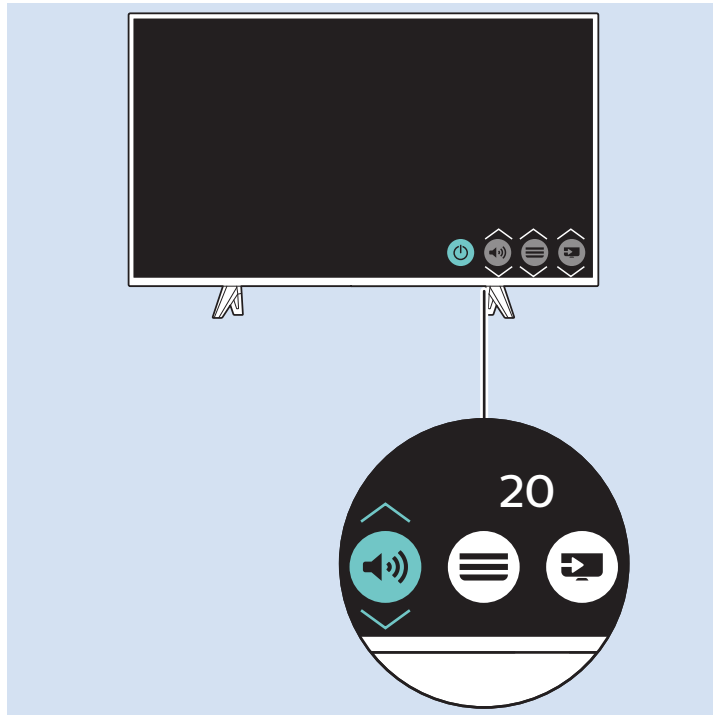

DVD Player - SCART

Network - Wired (Freeview)

VESA (x, y)
43" 200x200 M6
49" 400x200 M6

43"

108cm

49"

123cm

Help | Hilfe | Aide
Guida | Ayuda
Pomoc | Yardım
Руководство