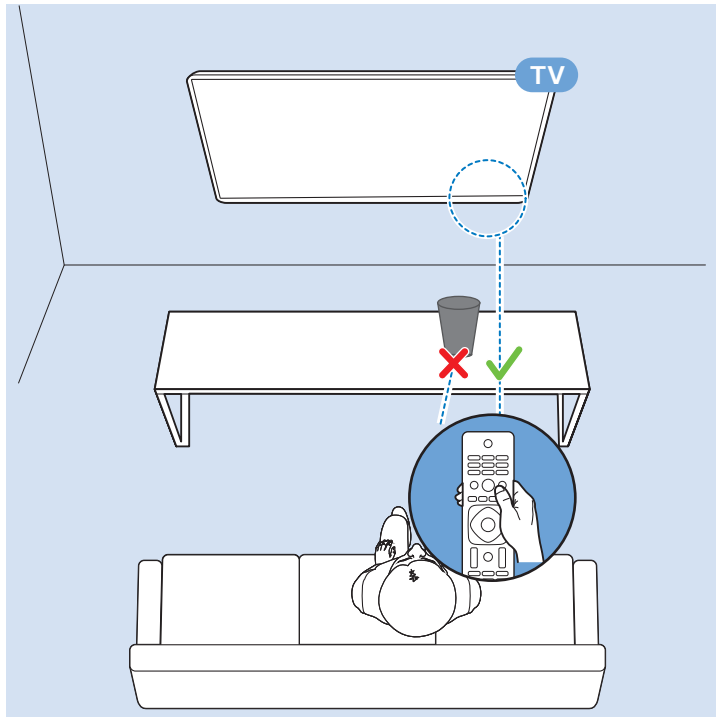

DVD Player - SCART

Network - Wired (Freeview)

VESA (x, y)
43" 200x200 M6
49" 400x200 M6

43"

108cm

49"

123cm

Help | Hilfe | Aide
Guida | Ayuda
Pomoc | Yardım
Руководство