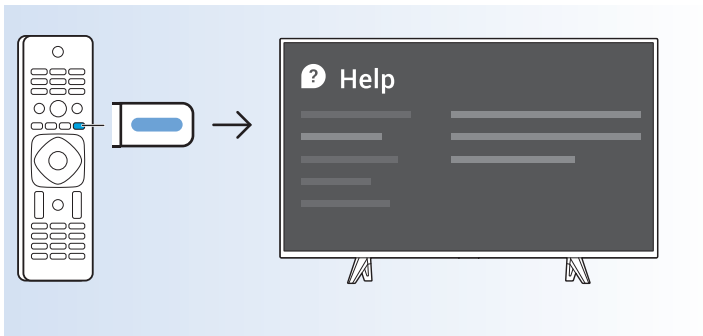

DVD Player - SCART

Network - Wired (Freeview)

VESA (x, y)
43" 200x200 M6
49" 400x200 M6

43"

108cm

49"

123cm

Help | Hilfe | Aide
Guida | Ayuda
Pomoc | Yardım
Руководство