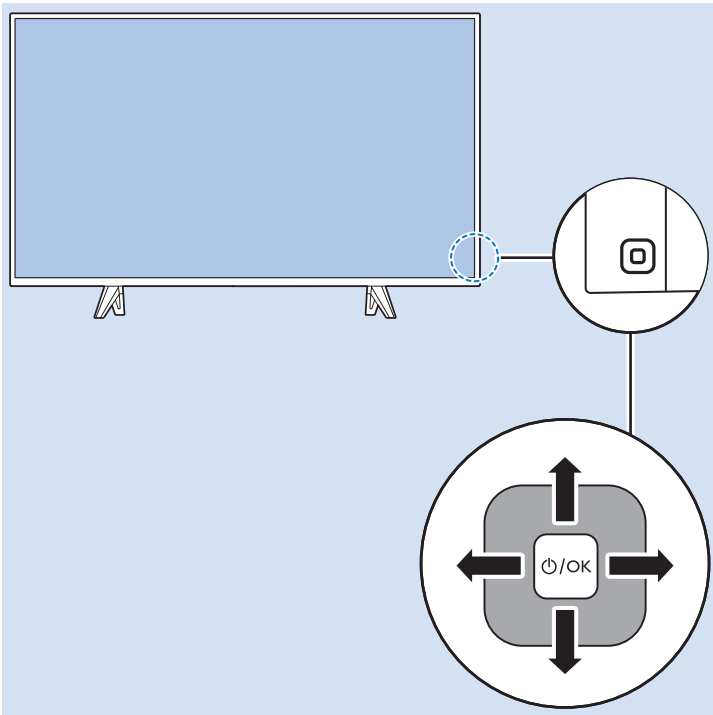

DVD Player - SCART

Network - Wired (Freeview)

VESA (x, y)
43" 200x200 M6
49" 400x200 M6

43"

108cm

49"

123cm

Help | Hilfe | Aide
Guida | Ayuda
Pomoc | Yardım
Руководство