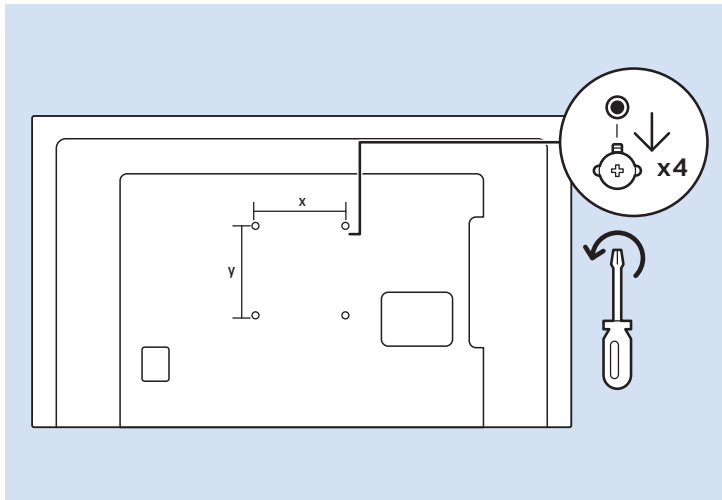

DVD Player - SCART

Network - Wired (Freeview)

VESA (x, y)
43" 200x200 M6
49" 400x200 M6

43"

108cm

49"

123cm

Help | Hilfe | Aide
Guida | Ayuda
Pomoc | Yardım
Руководство