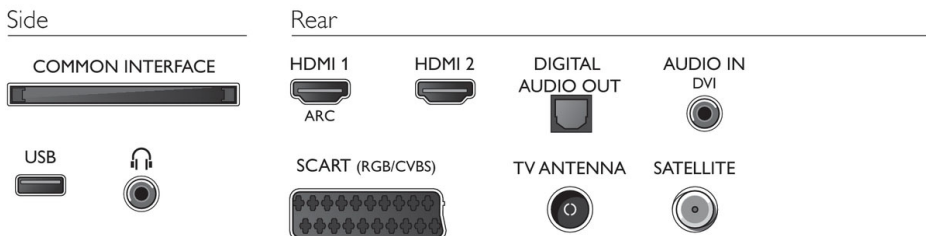

Podržana rezolucija zaslona

- Računalni ulazi: do 1920x1080 @ 60 Hz
- Video ulazi: 24, 25, 30, 50, 60 Hz, do 1920x1080p

Tuner / Prijem / Prijenos

- Digitalni televizor: DVB-T/T2/T2-HD/C/S/S2
- Podrška za MPEG: MPEG2, MPEG4
- Reprodukcijski videozapisa: NTSC, PAL, SECAM

Napajanje

- Mrežno napajanje: AC 220 – 240 +/- 10 %
- Potrošnja energije u stanju pripravnosti: <0,3 W
- Potrošnja energije isključenog uređaja: < 0,3 W
- Temperatura okoline: 5 °C do 35 °C
- Značajke za uštedu energije: Programiranje automatskog isključivanja, Eco način rada, Slika bez zvuka (za radio)
- Energetska klasa: A+
- EU energetska oznaka, snaga: 51 W
- Godišnja potrošnja energije: 75 kWh
- Količina žive: 0 mg
- Prisutnost olova: Da*

Dimenzije

- Dimenzije kutije (Š x V x D): 1205 x 745 x 150 mm
- Dimenzije kompleta (Š x V x D): 1106,6 x 640,8 x 83,2 mm
- Širina TV postolja: 841,96 mm
- Dimenzije kompleta s postoljem (Š x V x D): 1106,6 x 693,42 x 232,04 mm
- Masa proizvoda: 11,94 kg
- Masa uređaja (+ postolje): 12,08 kg
- Masa zajedno s ambalažom: 15,5 kg
- Kompatibilan s VESA nosačem za montažu na zid: 200 x 200 mm

Dodatna oprema

- Dodatna oprema u kompletu: Daljinski upravljač, 2 x AAA baterije, Kabel za napajanje, Kratke upute za korisnike, Brošura s pravnim i sigurnosnim informacijama, Stalak za stol

Connections

Datum izdavanja
2019-06-18

Verzija: 5.3.1

12 NC: 8670 001 44248
EAN: 87 18863 01124 9

© 2019 Koninklijke Philips N.V.
Sva prava pridržana.

Specifikacije su podložne promjeni bez prethodne obavijesti. Trgovačke marke su u vlasništvu tvrtke Koninklijke Philips N.V. ili njihovih odgovarajućih vlasnika.

www.philips.com

* Elektronički vodič kroz programe i stvarna vidljivost (do 8 dana) ovisi o državi i operateru.

* Potrošnja energije izražena u kWh godišnje, na temelju potrošnje energije televizora koji radi 4 sata dnevno 365 dana. Stvarna potrošnja energije ovisit će o načinu korištenja televizora.

* Televizor podržava DVB prijem za besplatne kanale. Određeni DVB davatelji sadržaja možda nisu podržani. U odjeljku s najčešćim pitanjima na Philips web-mjestu za podršku možete pronaći ažurirani popis. Neki davatelji sadržaja zahtijevaju uvjetni pristup (Conditional Access) i pretplatu. Dodatne informacije zatražite od svog davatelja sadržaja.

* (Philips) kompatibilnost samo s određenim reproduktorima tvrtke Philips.

* Ovaj televizor sadrži olovo samo u određenim dijelovima ili komponentama za koje nisu dostupne tehnološke alternative u skladu s postojećim klauzulama izuzeća navedenima u RoHS direktivi.