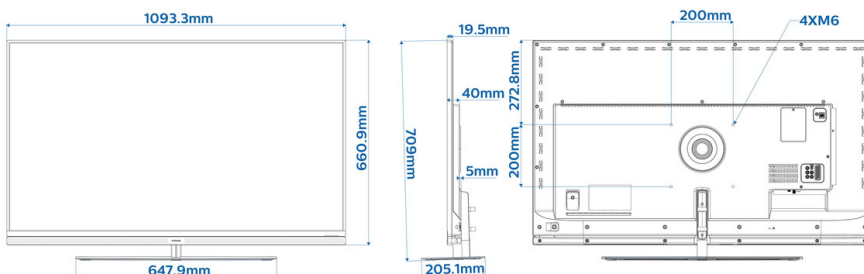

Podržana rezolucija zaslona

- HDMI 1/2: Do 3840x2160p pri 60 Hz
- HDMI 3/4: Do 3840x2160p pri 30 Hz
- Tuner: Ostali: do 1920x1080p pri 60 Hz, T2 HEVC: do 3840x2160p pri 60 Hz
- USB, LAN: HEVC: do 3840x2160p pri 60 Hz, Ostali: do 1920x1080p pri 60 Hz

Dimenzije

- Dimenzije kompleta (Š x V x D): 1094 x 661 x 20/40/45 mm
- Dimenzije kompleta s postoljem (Š x V x D): 1094 x 709 x 205 mm
- Masa proizvoda: 14,5 kg
- Masa uređaja (+ postolje): 18,5 kg
- Kompatibilan s VESA nosačem za montažu na zid: 200 x 200 mm, M6