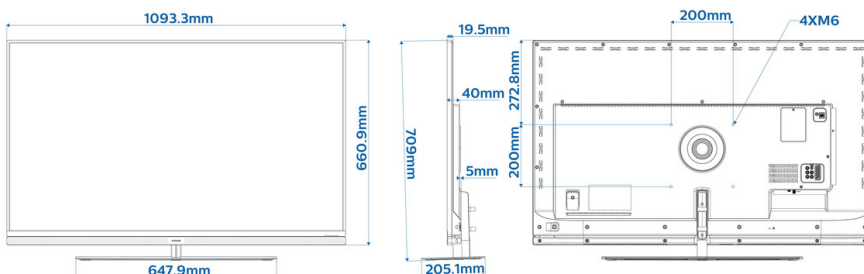

Unterstützte Display-Auflösung

- HDMI 1/2: Bis zu 3.840 x 2.160 Pixel bei 60 Hz
- HDMI 3/4: Bis zu 3.840 x 2.160 Pixel bei 30 Hz
- Tuner: Sonstiges: bis zu 1.920 x 1.080p bei 60 Hz, T2 HEVC: bis zu 3.840 x 2.160 bei 60 Hz
- USB, LAN: HEVC: bis zu 3.840 x 2.160 bei 60 Hz, Sonstiges: bis zu 1.920 x 1.080p bei 60 Hz

Abmessungen

- Abmessungen Gerät (B x H x T): 1094 x 661 x 20/40/45 mm
- Abmessungen Gerät inkl. Fuß (B x H x T): 1094 x 709 x 205 mm
- Produktgewicht: 14,5 kg
- Produktgewicht (+ Ständer): 18,5 kg
- VESA-kompatible Wandhalterung: 200 x 200 mm, M6