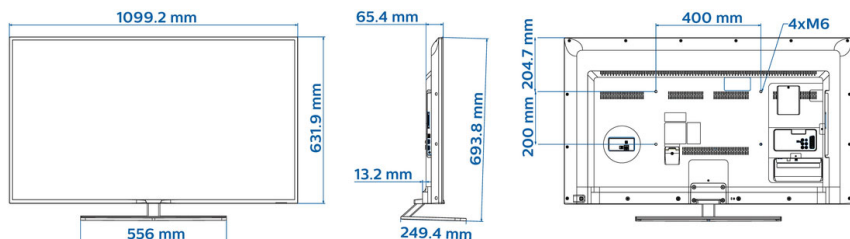

ヘルスケア機能

- コントロール: マルチリモコン, ヘルスケア RC 対応, ナースコールシステムとの互換性
- 利便性: ヘッドホン出力, メインスピーカー単独のミュート
- 安全性: クラス II の二重絶縁, 難燃性

マルチメディア

- マルチメディア接続: USB, LAN
- ビデオ再生をサポート: 形式: H.264 / MPEG4 AVC, MPEG1, MPEG2, MPEG4, WMV9/VC1, HEVC, コンテナ: AVI, MKV
- サポートされる字幕形式: SRT, SMI, SSA SUB, TXT, ASS
- サポートされる音楽形式: MP3, AAC, WAV, WMA (v2 から最大 v9.2), WMA-PRO (v9 および v10)
- サポートされる画像形式: JPG
- サポートされるビデオ解像度 (USB): 最大 1920 x 1080p@60Hz

アクセサリ

- 付属: テーブルトップ回転式スタンド, 単 4 形電池 2 本, 保証書, 法的要件および安全冊子, 電源コード, リモコン 22AV1505B / 12
- オプション: 外部時計 22AV1120C / 00, ヘルスケア RC 22AV1109H / 12, セットアップ RC 22AV9573A, Bluetooth RC 22AV1507A / 12

電源

- 主電源: AC 220 ~ 240V, 50 ~ 60Hz
- エネルギーラベルクラス: A+
- EU エネルギーラベル電力: 50 W
- 年間消費電力: 79 kWh
- スタンバイ消費電力: 0.4 W 未満
- 省電力機能: ECO モード
- 周辺温度: 0 ~ 40 °C

質量／寸法

- セットのサイズ (W x H x D): 1099 x 632 x 66 / 79 mm
- スタンドを含むサイズ (W x H x D): 1099 x 694 x 250 mm
- 本体重量: 12.4 kg
- 本体重量 (スタンド使用時): 13.9 kg
- ウォールマウント対応: 400 x 200 mm, M6

株式会社フィリップス・ジャパン
© 2022 Philips Japan, Ltd.
All rights reserved.

仕様は、事前に通知することなく変更されることがあります。記載されている製品名などの固有名称は、Koninklijke Philips N.V. またはその他の会社

www.philips.com

- 使用可能な機能はインテグレーターの選択した導入によって異なります。
- フィリップスは、アプリの可用性または正しい動作の継続性を保証しません。
- 実際の空きメモリは、デバイスの事前設定により少なくなることがあります。
- IEC62087 Ed 2 の測定方法による一般的なオンモード消費電力。実際の消費電力はテレビの使用方法によって異なります。
- このテレビは、RoHS 指令の現在の適用除外用途に基づき代替技術が存在しない特定のパーツまたはコンポーネントにのみ鉛を使用しています。

発行日 2022-07-20

バージョン: 2.0.1

12 NC: 8670 001 35709
EAN: 87 18863 00839 3

Philips Japan, Ltd.