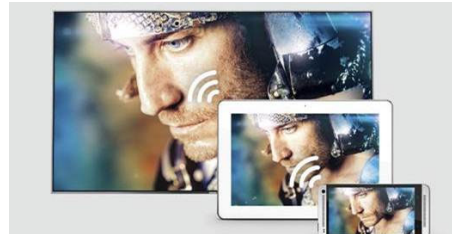

Android

ホスピタリティーテレビに搭載された Android により、機能豊富で使いやすい高速インターフェイスを利用できます。このインターフェイスは、専用のホスピタリティーサービス、アプリケーションなど多くの機能の起動コントロールになります。お気に入りへのダイレクトリンクが可能な操作しやすいメニューが用意されています。

AppControl

AppControl により、必要なアプリをテレビにダウンロードできます。アプリの追加、削除、並べ替えができるうえ、特定の客室のアプリを設定できるので、ゲストに合わせた体験を入室せずに集中管理することができます。使いやすさとセ

Miracast と DirectShare

ゲストは、ワイヤレスを利用してコンテンツを大型テレビで簡単に楽しむことができます。オープンシステムアプローチを採用することで、iOS および Android ユーザーにサービスを提供し、継続的に互換性を拡張します。安全な共有機能でゲストを保護します。Miracast と DirectShare を利用して、テレビで写真、映画、音楽などすべてを共有し、楽しむことができます。