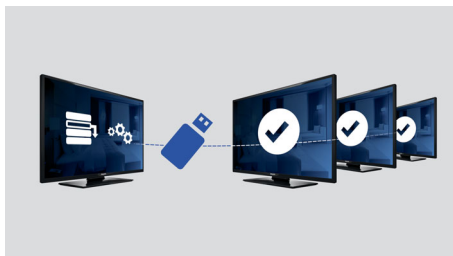

Kloniranje prek povezave USB

Omogoča enostavno kopiranje vseh nastavitvev programov in kanalov med televizorji v manj

kot minuti. Ta funkcija omogoča enake nastavitve različnih televizorjev in znatno zniža čas in stroške namestitve.