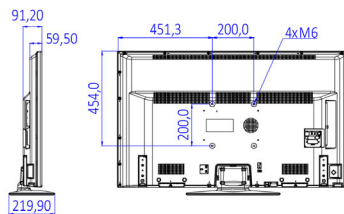

Bolnišnične funkcije

- Upravljanje: Enotni daljinski upravljalnik
- Priročnost: Izhod za slušalke

Večpredstavnost

- Večpredstavnostne povezave: USB
- Podprti formati videoposnetkov: Datoteke: AVI, MKV, Format: H.264/MPEG4 AVC, MPEG1, MPEG2, MPEG4, HEVC, TS
- Podprti formati podnapisov: SRT, SSA SUB, ASS, SMI, TXT
- Podprti glasbeni formati: MP3, AAC, WAV, WMA (v2 do v9.2)
- Podprti slikovni formati: BMP, JPG, PNG
- Podprta ločljivost na USB-ju: do 1920 x 1080p pri 30 Hz

Dotatna oprema

- Priloženo: Daljinski upravljalnik 22AV1407A/12, 2 x baterija AAA, Namizno stojalo, Garancijski list, Brošura s pravnimi in varnostnimi informacijami
- Izbirno: Nastavitev RC 22AV9573A

Napajanje

- Omrežno napajanje: AC 220–240 V; 50–60 Hz
- Razred na energetske oznaki: A++
- Moč na energetske oznaki EU: 49 W
- Letna poraba energije: 71 kWh
- Poraba energije v stanju pripravljenosti: < 0,3 W

Datum izdaje 2017-03-27

Različica: 1.0.1

12 NC: 8670 001 37962
EAN: 87 18863 00934 5

© 2017 Koninklijke Philips N.V.
Vse pravice pridržane.

Specifikacije se lahko spremenijo brez predhodnega obvestila. Blagovne znamke so v lasti podjetja Koninklijke Philips N.V. ali drugih lastnikov.

www.philips.com

- Funkcije varčevanja z energijo: Način Eco
- Temperatura okolja: 5 °C do 45 °C

Dimenzije

- Dimenzije naprave (Š x V x G): 1112 x 653 x 60/91 mm
- Dimenzije naprave s stojalom (Š x V x G): 1112 x 691 x 220 mm
- Teža izdelka: 10,5 kg
- Teža izdelka (s stojalom): 11,4 kg
- Združljivo s standardom VESA za stenske nosilce: M6, 200 x 200 mm

* Razpoložljivost funkcij je odvisna od možnosti, izbranih z integratorjem.

* Tipična poraba energije v stanju delovanja, izmerjena skladno s standardom IEC62087 Ed 2. Dejanska poraba energije je odvisna od načina uporabe televizorja.

* Ta televizor vsebuje svinec samo v določenih delih ali komponentah, kjer uporaba druge snovi ni mogoča v skladu z obstoječimi izjemami direktive RoHS.