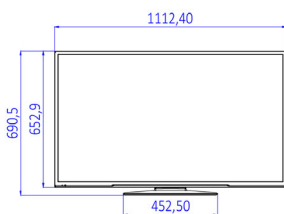

Bolnišnične funkcije

- Upravljanje: Enotni daljinski upravljalnik
- Priročnost: Izhod za slušalke

Večpredstavnost

- Večpredstavnostne povezave: USB
- Podprti formati videoposnetkov: Datoteke: AVI, MKV, Format: H.264/MPEG4 AVC, MPEG1, MPEG2, MPEG4, HEVC, TS
- Podprti formati podnapisov: SRT, SSA SUB, ASS, SMI, TXT
- Podprti glasbeni formati: MP3, AAC, WAV, WMA (v2 do v9.2)
- Podprti slikovni formati: BMP, JPG, PNG
- Podprta ločljivost na USB-ju: do 1920 x 1080p pri 30 Hz

Dotatna oprema

- Priloženo: Daljinski upravljalnik 22AV1407A/12, 2 x baterija AAA, Namizno stojalo, Garancijski list, Brošura s pravnimi in varnostnimi informacijami
- Izbirno: Nastavitev RC 22AV9573A

Napajanje

- Omrežno napajanje: AC 220–240 V; 50–60 Hz
- Razred na energetske oznaki: A++
- Moč na energetske oznaki EU: 49 W
- Letna poraba energije: 71 kWh
- Poraba energije v stanju pripravljenosti: < 0,3 W

Datum izdaje 2017-03-27

Različica: 1.0.1

12 NC: 8670 001 37962
EAN: 87 18863 00934 5

© 2017 Koninklijke Philips N.V.
Vse pravice pridržane.

Specifikacije se lahko spremenijo brez predhodnega obvestila. Blagovne znamke so v lasti podjetja Koninklijke Philips N.V. ali drugih lastnikov.

www.philips.com

- Funkcije varčevanja z energijo: Način Eco
- Temperatura okolja: 5 °C do 45 °C

Dimenzije

- Dimenzije naprave (Š x V x G): 1112 x 653 x 60/91 mm
- Dimenzije naprave s stojalom (Š x V x G): 1112 x 691 x 220 mm
- Teža izdelka: 10,5 kg
- Teža izdelka (s stojalom): 11,4 kg
- Združljivo s standardom VESA za stenske nosilce: M6, 200 x 200 mm

* Razpoložljivost funkcij je odvisna od možnosti, izbranih z integratorjem.

* Tipična poraba energije v stanju delovanja, izmerjena skladno s standardom IEC62087 Ed 2. Dejanska poraba energije je odvisna od načina uporabe televizorja.

* Ta televizor vsebuje svinec samo v določenih delih ali komponentah, kjer uporaba druge snovi ni mogoča v skladu z obstoječimi izjemami direktive RoHS.