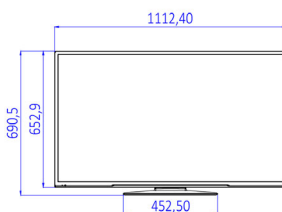

- Display: Full HD LED
- Schermdiameter: 49 inch / 123 cm
- Beeldformaat: 16:9
- Schermresolutie: 1920 x 1080p
- Helderheid: 330 cd/m²
- Kijkhoek: 178° (H)/178° (V)

Audio

- Uitgangsvermogen geluidswaard: 16 (2x8) W
- Luidsprekers: 2.0, Naar beneden gericht
- Audiofuncties: Equalizer, Balans, AVL, Incredible Surround, Dynamische bas

Afmetingen

- Afmetingen van set (B x H x D): 1112 x 653 x 60/91 mm
- Afmetingen apparaat (met standaard) (B x H x D): 1112 x 691 x 220 mm
- Gewicht van het product: 10,5 kg
- Gewicht (incl. standaard): 11,4 kg
- Compatibel met VESA-wandmontagesysteem: M6, 200 x 200 mm