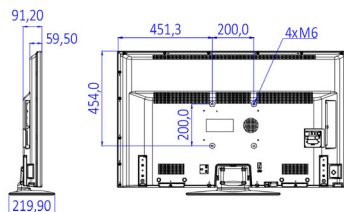

- Display: Full HD LED
- Schermdiameter: 49 inch / 123 cm
- Beeldformaat: 16:9
- Schermresolutie: 1920 x 1080p
- Helderheid: 330 cd/m²
- Kijkhoek: 178° (H)/178° (V)

Audio

- Uitgangsvermogen geluidswaard: 16 (2x8) W
- Luidsprekers: 2.0, Naar beneden gericht
- Audiofuncties: Equalizer, Balans, AVL, Incredible Surround, Dynamische bas

Afmetingen

- Afmetingen van set (B x H x D): 1112 x 653 x 60/91 mm
- Afmetingen apparaat (met standaard) (B x H x D): 1112 x 691 x 220 mm
- Gewicht van het product: 10,5 kg
- Gewicht (incl. standaard): 11,4 kg
- Compatibel met VESA-wandmontagesysteem: M6, 200 x 200 mm