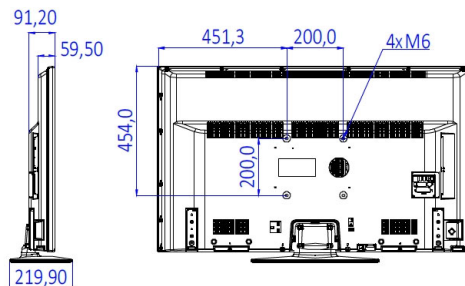

Specificaties

Beeld/scherm

- Display: Full HD LED
- Schermdiameter: 49 inch / 123 cm
- Beeldformaat: 16:9
- Schermresolutie: 1920 x 1080p
- Helderheid: 330 cd/m²
- Kijkhoek: 178° (H)/178° (V)
- Beeldverbetering: Digital Crystal Clear, 100 Hz Perfect Motion Rate

Afmetingen

- Afmetingen van set (B x H x D): 1112 x 653 x 60/91 mm
- Afmetingen apparaat (met standaard) (B x H x D): 1112 x 691 x 220 mm
- Gewicht van het product: 10,65 kg

Publicatiedatum
2016-04-07

Versie: 1.1.1