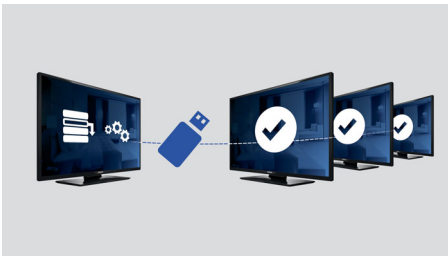

Dupliceren via USB

U kunt in minder dan een minuut eenvoudig alle (kanaal)programmeringsinstellingen van het ene TV-toestel kopiëren naar andere TV-toestellen. De functie zorgt voor synchroniciteit tussen TV-toestellen en

vermindert de tijd en kosten die nodig zijn voor de installatie aanzienlijk.