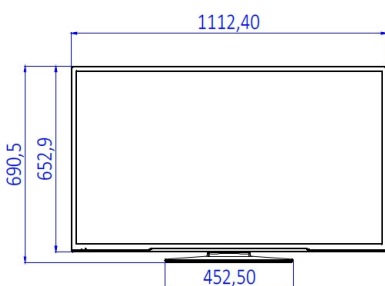

Specificaties

Beeld/scherm

- Display: Full HD LED
- Schermdiameter: 49 inch / 123 cm
- Beeldformaat: 16:9
- Schermresolutie: 1920 x 1080p
- Helderheid: 330 cd/m²
- Kijkhoek: 178° (H)/178° (V)
- Beeldverbetering: Digital Crystal Clear, 100 Hz Perfect Motion Rate

Afmetingen

- Afmetingen van set (B x H x D): 1112 x 653 x 60/91 mm
- Afmetingen apparaat (met standaard) (B x H x D): 1112 x 691 x 220 mm
- Gewicht van het product: 10,65 kg

Publicatiedatum
2016-04-07

Versie: 1.1.1