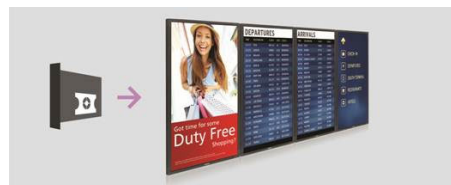

OPS インサート

オールインワンのデジタルサイネージソリューション用にディスプレイを変えて、つながり合ったインテリジェントかつ安

全なディスプレイネットワークを構築しましょう。業界標準の OPS (Open Pluggable Specification) スロットには、OPS 規格のメディアプレイヤーを追加できます。このケーブルフリーソリューションを利用すれば、必要なときにいつでもハードウェアの取り付け、使用、管理を行うことができます。