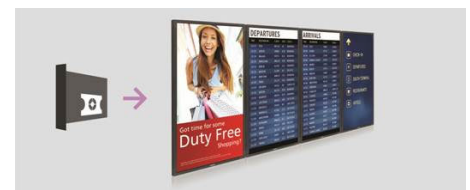

OPS Insert

Biến màn hình của bạn thành giải pháp hiển thị kỹ thuật số tất cả trong một và tạo ra một mạng hiển thị liên kết, thông minh và bảo mật. Khe cắm Đặc tả Cắm mở (OPS) là một khe cắm đạt tiêu chuẩn ngành mà bạn có thể cắm trình phát đa phương tiện chuẩn hóa OPS vào đó. Giải pháp không dùng cáp này mang đến cho bạn khả năng lắp đặt, sử dụng hoặc bảo trì phần cứng của bạn mỗi khi cần thiết.