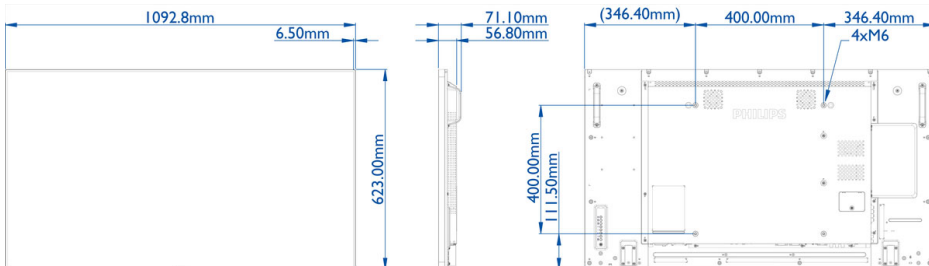

Công suất

- Tiêu thụ năng lượng khi chờ: <0,4 W
- Mạng lưới điện: 100 ~ 240 VAC, 50 ~ 60 Hz
- Tiêu thụ (Điện hình): 95 W
- Tiêu thụ (EPA 7.0): 99,83 W

Điều kiện vận hành

- Phạm vi nhiệt độ (vận hành): 0 ~ 40 °C
- Phạm vi nhiệt độ (bảo quản): -20 ~ 60 °C
- Độ ẩm tương đối: 20 ~ 80 %
- Độ cao so với mực nước biển: 0 ~ 3000 m
- MTBF: 60.000 giờ

Âm thanh

- Loa tích hợp: 2 x 10W RMS

Phụ kiện

- Phụ kiện đi kèm: Bộ điều khiển từ xa, Pin cho bộ điều khiển từ xa, Hướng dẫn khởi động nhanh, Cáp RS232, Cáp nguồn AC
- Phụ kiện tùy chọn: ColourCalibrationKit (CCK4601), Chân đế đặt trên bàn

Ứng dụng đa phương tiện

- Âm thanh phát lại USB: AAC, AIF, AIFF, M4A, MP3,

WAV, WMA, ASF, LPCM, M3U, MP4

- Hình ảnh phát lại USB: BMP, GIF, JPEG, JPG, PDF
- Video phát lại USB: M2TS, M4V, MK3D, MKV, MP4, MPEG, MPG, MTS, TS, TTS, VOB, WMV

Những thông tin khác

- Ngôn ngữ hiển thị trên màn hình: Tiếng Anh, Tiếng Pháp, Tiếng Đức, Tiếng Tây Ban Nha, Tiếng Ba Lan, Tiếng Thổ Nhĩ Kỳ, Tiếng Nga, Tiếng Ý, Tiếng Trung giản thể, Tiếng Trung truyền thống, Tiếng Ả Rập, Tiếng Nhật Bản, Tiếng Đan Mạch, Tiếng Hà Lan, Tiếng Phần Lan, Tiếng Na Uy, Tiếng Bồ Đào Nha, Tiếng Thụy Điển
- Chứng nhận tuân thủ quy định: EnergyStar 7.0, CE, FCC, Lớp B, UL/cUL, CCC, C-Tick, RoHS, GOST, BSMI, CB, J-Moss, PSE, VCCI
- Bảo hành: Bảo hành 3 năm

Trình phát tích hợp

- CPU: Octacore Cortex A53 1,5GHz
- GPU: PowerVR SGX6110
- Bộ nhớ: 2GB DDR3
- Lưu trữ sửa: 16GB EMMC

Ngày phát hành
2018-09-28

Phiên bản: 2.1.1

12 NC: 8670 001 41456
EAN: 87 12581 74221 8

© 2018 Tập đoàn Koninklijke Philips N.V.
Bản quyền đã được bảo hộ.

Các thông số có thể thay đổi mà không cần thông báo.
Các nhãn hiệu thuộc sở hữu của tập đoàn Koninklijke Philips N.V. hoặc của các chủ sở hữu tương ứng.

www.philips.com