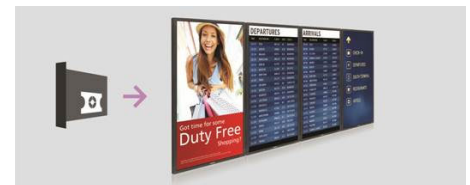

Vstavek OPS

Zaslon spremenite v celovito rešitev za digitalno predvajanje vsebin ter ustvarite povezano, inteligentno in varno prikazno omrežje. OPS (Open Pluggable Specification) je standardna reža, v katero lahko priključite predvajalnik s podporo za OPS. S to brezžično rešitvijo lahko nameščate, uporabljate ali vzdržujete strojno opremo.