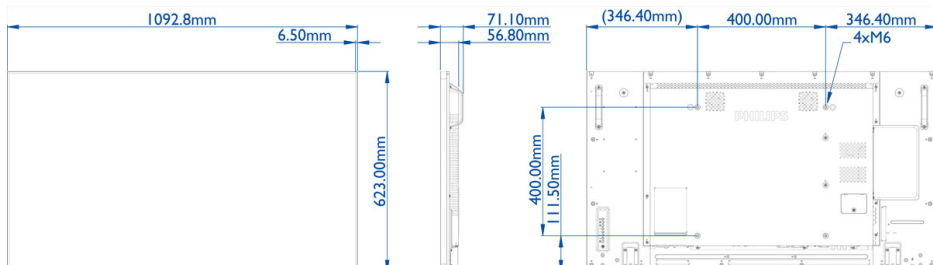

Delovni pogoji

- Temperaturni razpon (med delovanjem): 0–40 °C
- Temperat. razpon (shranjevanje): -20–60 °C
- Relativna vlažnost: 20–80 %
- Nadmorska višina: 0–3000 m
- MTBF: 60.000 ur

Zvok

- Vgrajeni zvočniki: 2 x 10 W RMS

Dodatna oprema

- Priložena dodatna oprema: Daljinski upravljalnik, Baterije za daljinski upravljalnik, vodnik za hiter začetek, Kabel RS232, Napajalni kabel
- Izbirna dodatna oprema: Komplet za umerjanje barv (CCK4601), Namizno stojalo

Večpredstavnostne aplikacije

- Predvajanje zvoka z USB-ja: AAC, AIF, AIFF, M4A,

- MP3, WAV, WMA, ASF, LPCM, M3U, MP4
- Predvajanje slike z USB-ja: BMP, GIF, JPEG, JPG, PDF
- Predvajanje videa z USB-ja: M2TS, M4V, MK3D, MKV, MP4, MPEG, MPG, MTS, TS, TTS, VOB, WMV

Razno

- Jeziki prikaza na zaslonu: Slovenščina, Francoščina, Nemščina, Španščina, Poliranje, Turščina, Ruščina, Italijanščina, Poenostavljena kitajščina, Tradicionalna kitajščina, Arabščina, Japonščina, Danščina, Nizozemščina, Finščina, Norveščina, Portugalsščina, Švedščina
- Zakonske odobritve: EnergyStar 7.0, CE, FCC, razreda B, UL/cUL, CCC, C-Tick, RoHS, GOST, BSMI, CB, J-Moss, PSE, VCCI
- Garancija: 3 leta garancije

Notranji predvajalnik

- CPE: Osemjedrni Cortex A53, 1,5 GHz
- Grafična kartica: PowerVR SGX6110
- Pomnilnik: 2 GB DDR3
- Shranjevanje: 16 GB EMMC

Datum izdaje 2018-09-28

Različica: 2.1.1

12 NC: 8670 001 41456
EAN: 87 12581 74221 8

© 2018 Koninklijke Philips N.V.
Vse pravice pridržane.

Specifikacije se lahko spremenijo brez predhodnega obvestila. Blagovne znamke so v lasti podjetja Koninklijke Philips N.V. ali drugih lastnikov.

www.philips.com