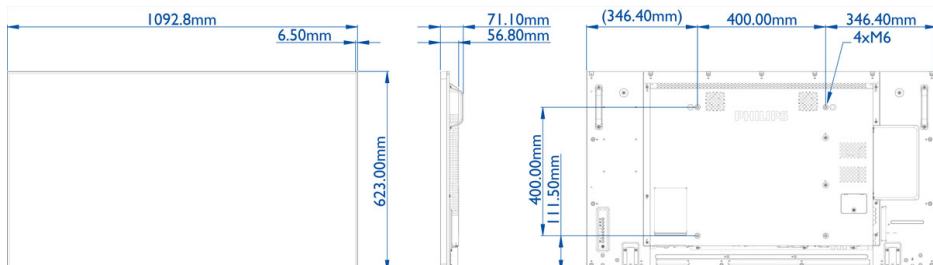

Delovni pogoji

- Temperaturni razpon (med delovanjem): 0–40 °C
- Temperat. razpon (shranjevanje): -20–60 °C
- Relativna vlažnost: 20–80 %
- Nadmorska višina: 0–3000 m
- MTBF: 60.000 ur

Zvok

- Vgrajeni zvočniki: 2 x 10 W RMS

Dotatna oprema

- Priložena dodatna oprema: Daljinski upravljalnik, Baterije za daljinski upravljalnik, vodnik za hiter začetek, Kabel RS232, Napajalni kabel
- Izbirna dodatna oprema: Komplet za umerjanje barv (CCK4601), Namizno stojalo

Večpredstavnostne aplikacije

- Predvajanje zvoka z USB-ja: AAC, AIF, AIFF, M4A, MP3, WAV, WMA, ASF, LPCM, M3U, MP4
- Predvajanje slike z USB-ja: BMP, GIF, JPEG, JPG, PDF
- Predvajanje videa z USB-ja: M2TS, M4V, MK3D, MKV, MP4, MPEG, MPG, MTS, TS, TTS, VOB, WMV

Razno

- Jeziki prikaza na zaslonu: Slovenščina, Francoščina, Nemščina, Španščina, Poliranje, Turščina, Ruščina, Italijanščina, Poenostavljena kitajščina, Tradicionalna kitajščina, Arabščina, Japonščina, Danščina, Nizozemščina, Finščina, Norveščina, Portugalščina, Švedščina
- Zakonske odobritve: EnergyStar 7.0, CE, FCC, razreda B, UL/cUL, CCC, C-Tick, RoHS, GOST, BSMI, CB, J-Moss, PSE, VCCI
- Garancija: 3 leta garancije

Notranji predvajalnik

- CPE: Osemjedrni Cortex A53, 1,5 GHz
- Grafična kartica: PowerVR SGX6110
- Pomnilnik: 2 GB DDR3
- Shranjevanje: 16 GB EMMC

Datum izdaje 2022-04-21

Različica: 3.1.1

12 NC: 8670 001 41456
EAN: 87 12581 74221 8

© 2022 Koninklijke Philips N.V.
Vse pravice pridržane.

Specifikacije se lahko spremenijo brez predhodnega obvestila. Blagovne znamke so v lasti podjetja Koninklijke Philips N.V. ali drugih lastnikov.

www.philips.com