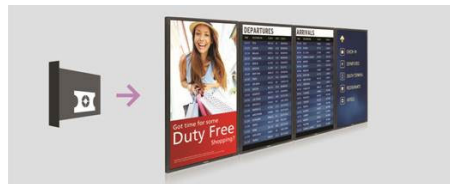

OPS インサート

オールインワンのデジタルサイネージソリューション用にディスプレイを変えて、つながり合ったインテリジェントかつ安全なディスプレイネットワークを構築しましょう。業界標準の OPS (Open Pluggable Specification) スロットには、OPS 規格のメディアプレイヤーを追加できま

す。このケーブルフリーソリューションを利用すれば、必要なときにいつでもハードウェアの取り付け、使用、管理を行うことができます。