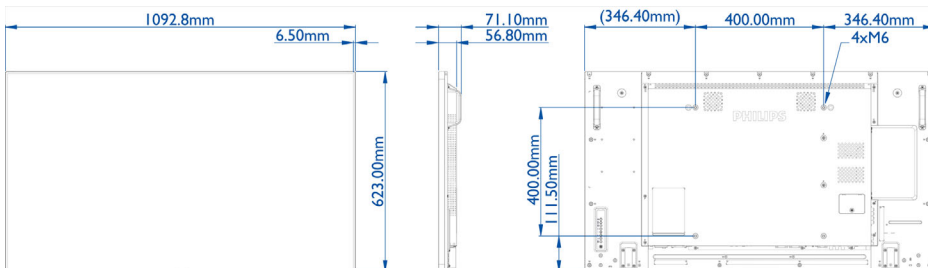

Điều kiện vận hành

- Phạm vi nhiệt độ (vận hành): 0 ~ 40 °C
- Phạm vi nhiệt độ (bảo quản): -20 ~ 60 °C
- Độ ẩm tương đối: 20 ~ 80 (vận hành), 5 - 95 (bảo quản) %
- Độ cao so với mực nước biển: 0 ~ 3000 m
- MTBF: 60.000 giờ

Âm thanh

- Loa tích hợp: 2 x 10W RMS

Phụ kiện

- Phụ kiện đi kèm: Bộ điều khiển từ xa, Pin cho bộ điều khiển từ xa, Hướng dẫn khởi động nhanh, Cáp RS232, Cáp nguồn AC, Châu sắp xếp cạnh, Tấm sắp xếp cạnh
- Phụ kiện tùy chọn: ColourCalibrationKit (CCK4601)
- Phụ kiện đi kèm: Hướng dẫn logo, Logo Philips, Cáp chuỗi nối tiếp RS232, Vít vận
- Chân đế: BM04642/00

Ứng dụng đa phương tiện

- Âm thanh phát lại USB: AAC, AIF, AIFF, M4A, MP3, WAV, WMA, ASF, LPCM, M3U, MP4
- Hình ảnh phát lại USB: BMP, GIF, JPEG, JPG, PDF
- Video phát lại USB: M2TS, M4V, MK3D, MKV, MP4, MPEG, MPG, MTS, TS, TTS, VOB, WMV

Những thông tin khác

- Ngôn ngữ hiển thị trên màn hình: Tiếng Anh, Tiếng Pháp, Tiếng Đức, Tiếng Tây Ban Nha, Tiếng Ba Lan, Tiếng Thổ Nhĩ Kỳ, Tiếng Nga, Tiếng Ý, Tiếng Trung giản thể, Tiếng Trung truyền thống, Tiếng Ả Rập, Tiếng Nhật Bản, Tiếng Đan Mạch, Tiếng Hà Lan, Tiếng Phần Lan, Tiếng Na Uy, Tiếng Bồ Đào Nha, Tiếng Thụy Điển
- Chứng nhận tuân thủ quy định: EnergyStar 7.0, CE, FCC, Lớp B, CCC, BSMI, CB, PSE, VCCI, CECP, EAC, PSB, UL
- Bảo hành: Bảo hành 3 năm

Trình phát tích hợp

- CPU: Octacore Cortex A53 1,5GHz
- GPU: PowerVR SGX6110
- Bộ nhớ: 2GB DDR3
- Bảo quản: 16GB EMMC

Ngày phát hành
2017-12-07

Phiên bản: 3.0.1

12 NC: 8670 001 41453
EAN: 87 12581 74218 8

© 2017 Tập đoàn Koninklijke Philips N.V.
Bản quyền đã được bảo hộ.

Các thông số có thể thay đổi mà không cần thông báo.
Các nhãn hiệu thuộc sở hữu của tập đoàn Koninklijke Philips N.V. hoặc của các chủ sở hữu tương ứng.

www.philips.com