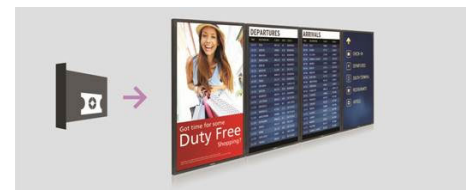

OPS Insert

Biến màn hình của bạn thành giải pháp hiển thị kỹ thuật số tất cả trong một và tạo ra một mạng hiển thị liên kết, thông minh và bảo mật. Khe cắm Đặc tả Cắm mở (OPS) là một khe cắm đạt tiêu chuẩn ngành mà bạn có thể cắm trình phát đa phương tiện chuẩn hóa OPS vào đó. Giải pháp không dùng cáp này mang đến cho bạn khả năng lắp đặt, sử dụng hoặc bảo trì phần cứng của bạn mỗi khi cần thiết.