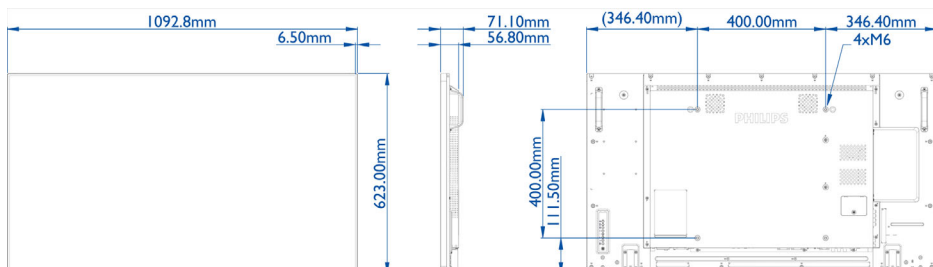

Zvok

- Vgrajeni zvočniki: 2 x 10 W RMS

Dotatna oprema

- Priložena dodatna oprema: Daljinski upravljalnik, Baterije za daljinski upravljalnik, vodnik za hiter začetek, Kabel RS232, Napajalni kabel, Zatiči za poravnavo robov, Plošče za poravnavo robov
- Izbirna dodatna oprema: Komplet za umerjanje barv (CCK4601)
- Priložena dodatna oprema: Vodnik za uporabo logotipa, Philipsov logotip, Kabel za verižno

- povezavo RS232, Palčni vijak
- Stojalno: BM04642/00

Večpredstavnostne aplikacije

- Predvajanje zvoka z USB-ja: AAC, AIF, AIFF, M4A, MP3, WAV, WMA, ASF, LPCM, M3U, MP4
- Predvajanje slike z USB-ja: BMP, GIF, JPEG, JPG, PDF
- Predvajanje videa z USB-ja: M2TS, M4V, MK3D, MKV, MP4, MPEG, MPG, MTS, TS, TTS, VOB, WMV

Razno

- Jeziki prikaza na zaslonu: Slovenščina, Francoščina, Nemščina, Španščina, Polirnanje, Turščina, Ruščina, Italijanščina, Poenostavljena kitajščina, Tradicionalna kitajščina, Arabščina, Japonščina, Danščina, Nizozemščina, Finščina, Norveščina, Portugalsščina, Švedščina
- Zakonske odobritve: EnergyStar 7.0, CE, FCC, razreda B, CCC, BSMI, CB, PSE, VCCI, CECP, EAC, PSB, UL
- Garancija: 3 leta garancije

Notranji predvajalnik

- CPE: Osemjedrni Cortex A53, 1,5 GHz
- Grafična kartica: PowerVR SGX6110
- Pomnilnik: 2 GB DDR3
- Shranjevanje: 16 GB EMMC

Datum izdaje 2017-12-06

Različica: 3.0.1

12 NC: 8670 001 41453
EAN: 87 12581 74218 8

© 2017 Koninklijke Philips N.V.
Vse pravice pridržane.

Specifikacije se lahko spremenijo brez predhodnega obvestila. Blagovne znamke so v lasti podjetja Koninklijke Philips N.V. ali drugih lastnikov.

www.philips.com