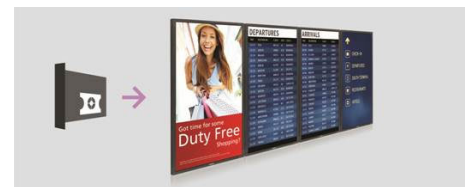

Vstavek OPS

Zaslon spremenite v celovito rešitev za digitalno predvajanje vsebin ter ustvarite povezano, inteligentno in varno prikazno omrežje. OPS (Open Pluggable Specification) je standardna reža, v katero lahko priključite predvajalnik s podporo za OPS. S to brezžično rešitvijo lahko nameščate, uporabljate ali vzdržujete strojno opremo.