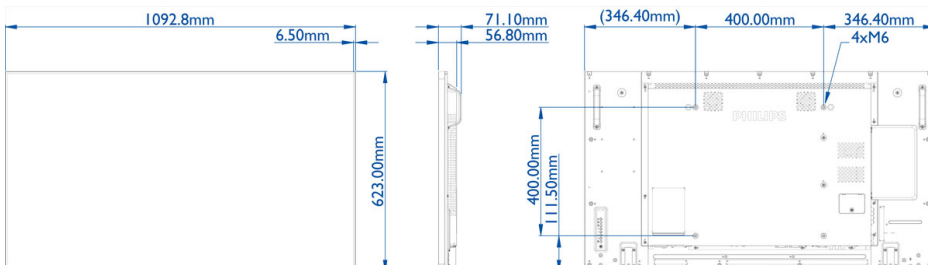

## Beeld/scherm

- Schermdiameter: 48,5 inch / 123,2 cm
- Schermresolutie: 1920 x 1080p
- Optimale resolutie: 1920 x 1080 bij 60 Hz
- Helderheid: 500 cd/m<sup>2</sup>
- Contrastverhouding (normaal): 1300:1
- Dynamische contrastverhouding: 500.000:1
- Beeldformaat: 16:9
- Responstijd (normaal): 8,0 ms
- Pixelpitch: 0,55926 x 0,55926 mm
- Schermkleuren: 1,07 miljard
- Kijkhoek (h / v): 178 / 178 graad
- Besturingssysteem: Android 5.1.1

## Ondersteunde beeldschermresolutie

### Computerformaten

Resolutie	Herhalingsfrequentie
1024 x 768	60, 75 Hz
1280 x 1024	60 Hz
1280 x 768	60 Hz
1280 x 800	60 Hz
1360 x 768	60 Hz
1600 x 1200	60 Hz
1920 x 1080	60 Hz
640 x 480	60, 72, 75 Hz
720 x 400	70 Hz
800 x 600	60, 75 Hz

## Afmetingen

- Afmetingen van set (B x H x D):

- 1092,8 x 623,0 x 56,8 millimeter
- Afmetingen apparaat in inches (B x H x D): 43,0 x 24,5 x 2,3 inch
- Randbreedte: 6,5 mm
- Gewicht van het product (lb): 41,9 lb
- Gewicht van het product: 19,0 kg
- VESA-standaard: 400 x 400 mm, M6