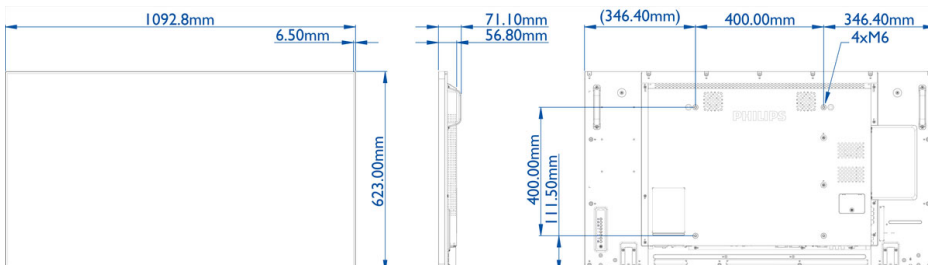

Specificaties

Beeld/scherm

- Schermdiameter: 48,5 inch / 123,2 cm
- Schermsresolutie: 1920 x 1080p
- Optimale resolutie: 1920 x 1080 bij 60 Hz
- Helderheid: 500 cd/m²
- Contrastverhouding (normaal): 1300:1
- Dynamische contrastverhouding: 500.000:1
- Beeldformaat: 16:9
- Responstijd (normaal): 8,0 ms
- Pixelpitch: 0,55926 x 0,55926 mm
- Schermkleuren: 1,07 miljard
- Kijkhoek (h / v): 178 / 178 graad
- Besturingssysteem: Android 5.1.1

Ondersteunde beeldschermresolutie

Computerformaten

Resolutie	Herhalingsfrequentie
1024 x 768	60, 75 Hz
1280 x 1024	60 Hz
1280 x 768	60 Hz
1280 x 800	60 Hz
1360 x 768	60 Hz
1600 x 1200	60 Hz
1920 x 1080	60 Hz
640 x 480	60, 72, 75 Hz
720 x 400	70 Hz
800 x 600	60, 75 Hz

Videoformaten

Resolutie	Herhalingsfrequentie
1080i	25, 30 Hz
1080p	50, 60 Hz
480i	30 Hz
480p	60 Hz
576i	25Hz
576p	50 Hz
720p	50, 60 Hz

Afmetingen

- Afmetingen van set (B x H x D):

- 1092,8 x 623,0 x 56,8 mm
- Afmetingen apparaat in inches (B x H x D): 43,0 x 24,5 x 2,3 inch
- Randbreedte: 6,5 mm
- Gewicht van het product (lb): 41,9 lb
- Gewicht van het product: 19,0 kg
- VESA-standaard: 400 x 400 mm, M6