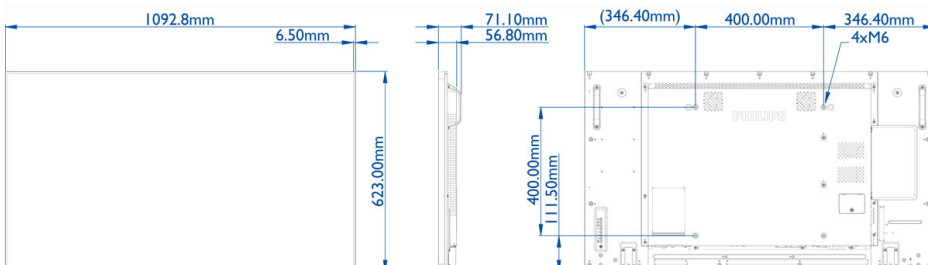

Radni uvjeti

- Raspon temperature (rada): 0 ~ 40 °C
- Raspon temperature (skladištenje): -20 ~ 60 °C
- Relativna vlažnost: 20 ~ 80 (u uporabi), 5 - 95 (pohrana) %
- Nadmorska visina: 0 ~ 3000 m
- MTBF: 60 000 sat(i)

Zvuk

- Ugrađeni zvučnici: 2 x 10 W RMS

Dodatna oprema

- Dodatna oprema u kompletu: Baterije za daljinski upravljač, Kratke upute za korisnike, Daljinski upravljač, AC mrežni kabel, RS232 kabel
- Isporučena dodatna oprema: Komplet za poravnanje rubova (2) 1 komad, Logotip Philips (x1), Kružni vijak (8 komada), Komplet za poravnanje rubova (1) 2 komada, Kabel za lančanu

- vezu RS232, Wifi antene (2 komada)
- Postavljen uz zid: BM04642/00 (dodatno)

Multimedijske aplikacije

- USB reprodukcija zvuka: AAC, M4A, MP1, MP2, MP3, WMA
- USB reprodukcija slike: BMP, GIF, JPEG, JPG, PNG
- USB reprodukcija videozapisa: 3 GP, AVI, DAT, FLV, MKV, MOV, MP4, MPG, TS, VOB, WEBM

Razno

- Jezici prikaza na zaslonu: Engleski, Francuski, Njemački, Španjolski, Poljski, Turski, Ruski, Talijanski, Pojednostavljeni kineski, Tradicionalni kineski, Arapski, Japanski, Danski, Nizozemski, Finski, Norveški, Portugalski, Švedski
- Odobrenja prema propisima: EnergyStar 7.0, CE, FCC, klasa B, CCC, BSMI, CB, VCCI, CECP, EAC, PSB, EMF, UL/cUL
- Jamstvo: 3 godine jamstva

Interni reproduktor

- Procesor: Octacore Cortex A53 1,5 GHz
- GPU: PowerVR SGX6110
- Memorija: 2 GB DDR3
- Spremanje: 16 GB EMMC

Datum izdavanja
2022-05-18

Verzija: 11.1.1

12 NC: 8670 001 41453
EAN: 87 12581 74218 8

© 2022 Koninklijke Philips N.V.
Sva prava pridržana.

Specifikacije su podložne promjeni bez prethodne obavijesti. Trgovačke marke su u vlasništvu tvrtke Koninklijke Philips N.V. ili njihovih odgovarajućih vlasnika.

www.philips.com