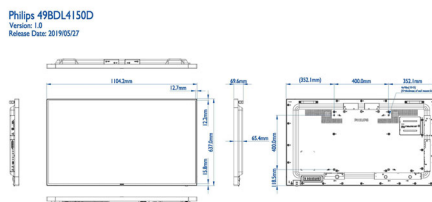

- Hoogte: 0 ~ 3000 m
- Temperatuurbereik (in bedrijf): 0 ~ 40 °C
- MTBF: 50.000 uur
- Temperatuurbereik (opslag): -20 ~ 60 °C
- Vochtigheidsbereik (in werking) [RV]: 20 ~ 80% (zonder condensvorming)
- Vochtigheidsbereik (opslag) [RV]: 5 ~ 95% (zonder condensvorming)

Multimediatoepassingen

- Video afspelen via USB: AVI, DAT, FLV, MKV, MP4, MPEG, MPG, TS, VOB
- Foto's bekijken via USB: BMP, JPEG, JPG, PNG
- Audio afspelen via USB: AAC, M4A, MP3, WMA

Interne speler

- CPU: Dual-Core Cortex-A72 @ 2 GHz, Quad-

- Core Cortex-A53 @ 1,5 GHz, RK3399
- GPU: ARM Mali-T860 MP4
- Geheugen: 4GB DDR3
- Opbergen: 16 GB EMMC
- WiFi: 2T2R, 802.11 ac/a/b/g/n, WCT07R2201

Accessoires

- Meegeleverde accessoires: Afstandsbediening, Batterijen voor afstandsbediening, Snelstartgids, RS232-kabel, AC-netsnoer
- Meegeleverde accessoires: M2-schroef (x2), M3-schroef x1, Philips-logo (x1), Rs232-daisy-chain-kabel (x1), Bedekking Sd-kaart (x1), WiFi dipoolantenne (x2), IR-sensorkabel (1,8 m) (x1)
- Standaard: BM05922 (optioneel)

Diversen

- Taalversies in beeldschermmenu: Engels, Frans, Duits, Spaans, Pools, Turks, Russisch, Italiaans, Vereenvoudigd Chinees, Traditioneel Chinees, Arabisch, Japans, Deens, Nederlands, Fins, Noors, Portugees, Zweeds
- Garantie: 3 jaar garantie
- Officiële goedkeuringen: BSMI, CB, CE, CU, FCC, klasse A, PSB, RoHS, UL/cUL, EMC, EMV, VCCI, EnergyStar 8.0, J-Moss, PSE

Publicatiedatum
2024-03-23

Versie: 11.2.1

EAN: 87 12581 75314 6

© 2024 Koninklijke Philips N.V.
Alle rechten voorbehouden.

Specificaties kunnen zonder voorafgaande kennisgeving worden gewijzigd. Handelsmerken zijn het eigendom van Koninklijke Philips N.V. en hun respectieve eigenaren.

www.philips.com