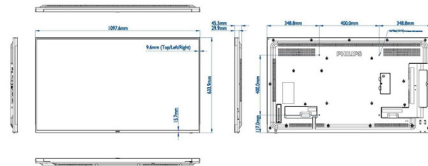

- MTBF: 50.000 uur
- Vochtigheidsbereik (in werking) [RV]: 20% ~ 80% RV (zonder condensvorming)
- Vochtigheidsbereik (opslag) [RV]: 5% ~ 95% RV (zonder condensvorming)

Geuld

- Ingebouwde luidsprekers: 2 x 10 W RMS

Accessoires

- Meegedeleverde accessoires: Afstandsbediening, Batterijen voor afstandsbediening, Snelstartgids, RS232-kabel, AC-netsnoer
- Standaard: Universele standaard-L (BM05922) (optioneel)
- Meegedeleverde accessoires: Randbevestigingsset (1) -2 stuks, Randbevestigingsset (2)-1 stuk, M2-schroef (x2), M3-schroef x1, Philips-logo (x1), RS232 daisy-chain-kabel, Bedekking Sd-kaart (x1), Schroef (x8)

Multimediatoepassingen

- Audio afspelen via USB: AAC, M4A, MP3, WMA
- Foto's bekijken via USB: BMP, JPEG, JPG, PNG
- Video afspelen via USB: MKV, MP4, MPEG, MPG, TS, VOB, WMV, ASF, AVI, DAT, FLV

Diversen

- Taalversies in beeldschermmenu: Engels, Frans, Duits, Spaans, Pools, Turks, Russisch, Italiaans, Vereenvoudigd Chinees, Traditioneel Chinees, Arabisch, Japans, Deens, Nederlands, Fins, Noors, Portugees, Zweeds
- Officiële goedkeuringen: CE, BSMI, CB, EAC, EnergyStar 7.0, FCC, klasse A, PSB, UL/cUL, CEC, EPA
- Garantie: 3 jaar garantie

Interne speler

- CPU: Dual-Core Cortex-A72 @ 2 GHz, Quad-Core Cortex-A53 @ 1,5 GHz, RK3399
- GPU: ARM Mali-T860 MP4
- Geheugen: 4GB DDR3
- Opbergen: 16 GB EMMC
- WiFi: 2T2R, 802.11 ac/a/b/g/n, WCCT07R2201
- Besturingssysteem: Android 7.1.2

Publicatiedatum
2022-05-16

Versie: 3.1.1

12 NC: 8670 001 56731
EAN: 87 12581 75390 0

© 2022 Koninklijke Philips N.V.
Alle rechten voorbehouden.

Specificaties kunnen zonder voorafgaande kennisgeving worden gewijzigd. Handelsmerken zijn het eigendom van Koninklijke Philips N.V. en hun respectieve eigenaren.

www.philips.com