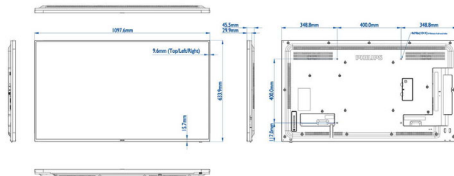

Vermogen

- Verbruik (indien ingeschakeld): 130 W (max.)
- Stroomverbruik in stand-bystand: < 0,5 W
- Netspanning: AC (100 ~ 240 V) , 2,5 A
- Verbruik (normaal): 75 W

Voorwaarden voor een goede werking

- Temperatuurbereik (in bedrijf): 0 ~ 40 °C
- Temperatuurbereik (opslag): -10 ~ 50 °C
- Hoogte: 0 ~ 3000 m
- MTBF: 50.000 uur
- Vochtigheidsbereik (in werking) [RV]: 10 ~ 90% (zonder condensvorming)
- Vochtigheidsbereik (opslag) [RV]: 0 ~ 100% (zonder condensvorming)

Geluid

- Ingebouwde luidsprekers: 2 x 10 W RMS

Accessoires

- Meegeleverde accessoires: Afstandsbediening, Batterijen voor afstandsbediening, AC-netsnoer, Snelstartgids, RS232-kabel
- Meegeleverde accessoires: Randbevestigingsset (1)-2 stuks, Randbevestigingsset (2)-1 stuk, M3-schroef x1, RS232 daisy-chain-kabel, Bedekking Sd-

- kaart (x1), Schroef (x8)
- Standaard: BM05922 (universele standaard-L)(optie)

Diversen

- Taalversies in beeldschermmenu: Engels, Frans, Duits, Spaans, Pools, Turks, Russisch, Italiaans, Vereenvoudigd Chinees, Traditioneel Chinees, Japans, Arabisch
- Officiële goedkeuringen: CE, CB, EAC, FCC, klasse A, PSB, UL/cUL, EMV, EnergyStar 8.0
- Garantie: 3 jaar garantie

Publicatiedatum
2022-04-21

Versie: 5.0.1

12 NC: 8670 001 57451
EAN: 87 12581 75595 9

© 2022 Koninklijke Philips N.V.
Alle rechten voorbehouden.

Specificaties kunnen zonder voorafgaande kennisgeving worden gewijzigd. Handelsmerken zijn het eigendom van Koninklijke Philips N.V. en hun respectieve eigenaren.

www.philips.com