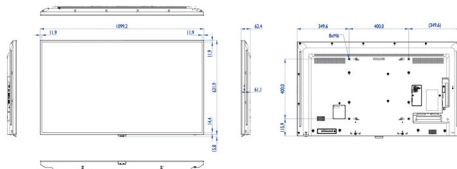

Điều kiện vận hành

- Độ cao so với mực nước biển: 0 ~ 3000 m
- Phạm vi nhiệt độ (vận hành): 0 ~ 40 °C
- Phạm vi nhiệt độ (bảo quản): -20 ~ 60 °C
- Độ ẩm tương đối: 20 ~ 80 (vận hành), 10 - 90% (bảo quản) %
- MTBF: 50.000 giờ

Công suất

- Mạng lưới điện: 100 ~ 240 VAC, 50 ~ 60 Hz
- Tiêu thụ (Chế độ bật): 125 W
- Tiêu thụ năng lượng khi chờ: <0,5 W
- Tính năng tiết kiệm điện: Smart Power

Âm thanh

- Loa tích hợp: 2 x 10W RMS

Phụ kiện

- Phụ kiện đi kèm: Cáp nguồn AC, Cáp RS232, Pin cho bộ điều khiển từ xa, Hướng dẫn khởi động nhanh, Bộ điều khiển từ xa, Cáp cảm biến IR (1,8 M)
- Phụ kiện tùy chọn: Chân đế đặt trên bàn
- Phụ kiện đi kèm: Cáp chuyển nối tiếp RS232, Nắp đậy cổng USB và đinh vít x1

Ứng dụng đa phương tiện

- Video phát lại USB: MKV, MP4, MPEG, MPG, TS, VOB, WMV, ASF, AVI, DAT, FLV, WEBM
- Hình ảnh phát lại USB: BMP, JPEG, JPG, PNG
- Âm thanh phát lại USB: AAC, M4A, MP3, WMA

Những thông tin khác

- Bảo hành: Bảo hành 3 năm
- Ngôn ngữ hiển thị trên màn hình: Tiếng Ả Rập, Tiếng Trung giản thể, Tiếng Trung truyền thống, Tiếng Anh, Tiếng Pháp, Tiếng Đức, Tiếng Ý, Tiếng Ba Lan, Tiếng Nga, Tiếng Tây Ban Nha, Tiếng Thổ Nhĩ Kỳ, Tiếng Nhật Bản, Tiếng Séc, Tiếng Đan Mạch, Tiếng Hà Lan, Tiếng Phần Lan, Tiếng Na Uy, Tiếng Bồ Đào Nha, Tiếng Thụy Điển
- Chứng nhận tuân thủ quy định: CE, UL/cUL, CB, FCC, Lớp B, BSMI, CCC, EAC, EMF, EnergyStar 7.0, PSB

Trình phát tích hợp

- Lưu trữ sửa: eMMC 8GB
- CPU: Bồn lõi Full HD
- Bộ nhớ: DDR3 2GB

Ngày phát hành
2018-03-09

Phiên bản: 5.0.2

12 NC: 8670 001 42313
EAN: 87 12581 74363 5

© 2018 Tập đoàn Koninklijke Philips N.V.
Bản quyền đã được bảo hộ.

Các thông số có thể thay đổi mà không cần thông báo.
Các nhãn hiệu thuộc sở hữu của tập đoàn Koninklijke Philips N.V. hoặc của các chủ sở hữu tương ứng.

www.philips.com