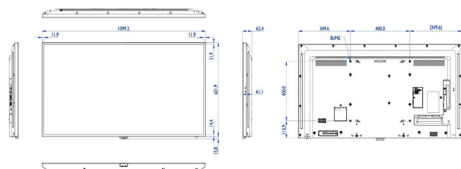

Napajanje

- Omrežno napajanje: 100–240 V AC, 50–60 Hz
- Poraba (delovanje): 125 W
- Poraba energije v stanju pripravljenosti: < 0,5 W
- Funkcije varčevanja z energijo: Smart Power

Zvok

- Vgrajeni zvočniki: 2 x 10 W RMS

Dodatna oprema

- Priložena dodatna oprema: Napajalni kabel, Kabel RS232, Baterije za daljinski upravljalnik, vodnik za hiter začetek, Daljinski upravljalnik, Kabel senzorja IR (1,8 m)
- Izbirna dodatna oprema: Namizno stojalo
- Priložena dodatna oprema: Kabel za verižno povezavo RS232, Pokrovček za USB in vijak x 1

Večpredstavnostne aplikacije

- Predvajanje videa z USB-ja: MKV, MP4, MPEG, MPG, TS, VOB, WMV, ASF, AVI, DAT, FLV, WEBM
- Predvajanje slike z USB-ja: BMP, JPEG, JPG, PNG
- Predvajanje zvoka z USB-ja: AAC, M4A, MP3, WMA

Razno

- Garancija: 3 leta garancije
- Jeziki prikaza na zaslonu: Arabščina, Poenostavljena kitajščina, Tradicionalna kitajščina, Slovenščina, Francoščina, Nemščina, Italijanščina, Poliranje, Ruščina, Španščina, Turščina, Japonščina, Češčina, Danščina, Nizozemščina, Finščina, Norveščina, Portugalsščina, Švedščina
- Zakonske odobritve: CE, UL/cUL, CB, FCC, razreda B, BSMI, CCC, EAC, EMF, EnergyStar 7.0, PSB

Notranji predvajalnik

- Shranjevanje: 8 GB eMMC
- CPE: Quad Core Full HD
- Pomnilnik: 2 GB DDR3

Datum izdaje 2022-05-17

Različica: 5.0.2

12 NC: 8670 001 42313
EAN: 87 12581 74363 5

© 2022 Koninklijke Philips N.V.
Vse pravice pridržane.

Specifikacije se lahko spremenijo brez predhodnega obvestila. Blagovne znamke so v lasti podjetja Koninklijke Philips N.V. ali drugih lastnikov.

www.philips.com