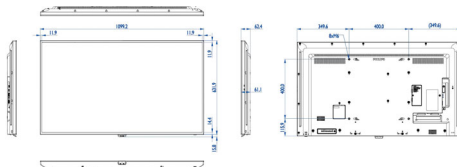

Ondersteunde beeldschermresolutie

- Computerformaten: 640 x 480, 60, 72, 75 Hz, 720 x 400, 70 Hz, 800 x 600, 60, 75 Hz, 1024 x 768, 60, 75 Hz, 1280 x 768, 60 Hz, 1280 x 800, 60 Hz, 1280 x 1024, 60 Hz, 1360 x 768, 60 Hz, 1600 x 1200, 60 Hz, 1920 x 1080, 60 Hz, 3840 x 2160, 30, 60 Hz
- Videoformaten: 480i, 30, 60 Hz, 480p, 30, 60 Hz, 576i, 25, 50 Hz, 576p, 25, 50 Hz, 720p, 50, 60 Hz, 1080i, 25, 30 Hz, 1080p, 50, 60 Hz, 2160p, 30,50, 60 Hz

Afmetingen

- Breedte van het apparaat: 1099,2 mm
- Gewicht van het product: 11,4 kg
- Hoogte van het apparaat: 631,9 mm
- Diepte van het apparaat: 62,4 mm
- Breedte van het apparaat (inch): 43,28 inch
- Hoogte van het apparaat (inch): 24,88 inch
- Geschikt voor wandmontage: 400 x 400 mm, M6
- Diepte van het apparaat (inch): 2,46 inch
- Randbreedte: 11,9 (boven/links/rechts) 14,4 (onderkant) mm
- Gewicht van het product (lb): 25,13 lb

Voorwaarden voor een goede werking

- Hoogte: 0 ~ 3000 m
- Temperatuurbereik (in bedrijf): 5~ 40 °C
- MTBF: 50.000 uur
- Relatieve vochtigheid: 20 ~ 80 (gebruik), 10 - 90% (opslag) %
- Temperatuurbereik (opslag): -20 ~ 60 °C

Multimediatoepassingen

- Video afspelen via USB: ASF, AVI, DAT, FLV, MKV, MP4, MPEG, MPG, TS, VOB, WEBM, WMV
- Foto's bekijken via USB: BMP, JPEG, JPG, PNG
- Audio afspelen via USB: AAC, M4A, MP3, WMA

Interne speler

- CPU: ARM Quad-core processor
- Geheugen: 2 GB DDR3
- Opbergen: 8 GB eMMC

Publicatiedatum
2024-04-06

Versie: 12.1.2

EAN: 87 12581 74363 5

© 2024 Koninklijke Philips N.V.
Alle rechten voorbehouden.

Specificaties kunnen zonder voorafgaande kennisgeving worden gewijzigd. Handelsmerken zijn het eigendom van Koninklijke Philips N.V. en hun respectieve eigenaren.

www.philips.com