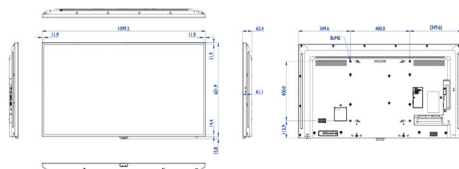

Voorwaarden voor een goede werking

- Hoogte: 0 ~ 3000 m
- Temperatuurbereik (in bedrijf): 5~ 40 °C
- Temperatuurbereik (opslag): -20 ~ 60 °C
- Relatieve vochtigheid: 20 ~ 80 (gebruik), 10 - 90% (opslag) %
- MTBF: 50.000 uur

Vermogen

- Netspanning: 100 ~ 240 VAC, 50 ~ 60 Hz
- Verbruik (indien ingeschakeld): 125 W
- Stroomverbruik in stand-bystand: < 0,5 W
- Functies voor energiebesparing: Smart Power

Geluid

- Ingebouwde luidsprekers: 2 x 10 W RMS

Accessoires

- Meegeleverde accessoires: AC-netsnoer, RS232-kabel, Snelstartgids, IR-sensorkabel (1,8 m), Batterijen voor afstandsbediening, Afstandsbediening
- Optionele accessoires: Tafelstandaard
- Meegeleverde accessoires: RS232 daisy-chain-kabel, USB-deksel en -schroef x1
- Standaard: BM05923/BM02542/BM05922

Multimediatoepassingen

- Video afspelen via USB: ASF, AVI, DAT, FLV, MKV, MP4, MPEG, MPG, TS, VOB, WEBM, WMV
- Foto's bekijken via USB: BMP, JPEG, JPG, PNG
- Audio afspelen via USB: AAC, M4A, MP3, WMA

Diversen

- Garantie: 3 jaar garantie
- Taalversies in beeldschermmenu: Arabisch, Vereenvoudigd Chinees, Traditioneel Chinees, Engels, Frans, Duits, Italiaans, Pools, Russisch, Spaans, Turks, Japans, Tsjechisch, Deens, Nederlands, Fins, Noors, Portugees, Zweeds
- Officiële goedkeuringen: CE, UL/cUL, CB, FCC, klasse B, BSMI, CCC, EAC, EMV, EnergyStar 7.0, PSB, CECP

Interne speler

- Opbergen: 8 GB eMMC
- CPU: ARM Quad-core processor
- Geheugen: 2 GB DDR3

Publicatiedatum
2022-07-20

Versie: 12.1.2

12 NC: 8670 001 42313
EAN: 87 12581 74363 5

© 2022 Koninklijke Philips N.V.
Alle rechten voorbehouden.

Specificaties kunnen zonder voorafgaande kennisgeving worden gewijzigd. Handelsmerken zijn het eigendom van Koninklijke Philips N.V. en hun respectieve eigenaren.

www.philips.com